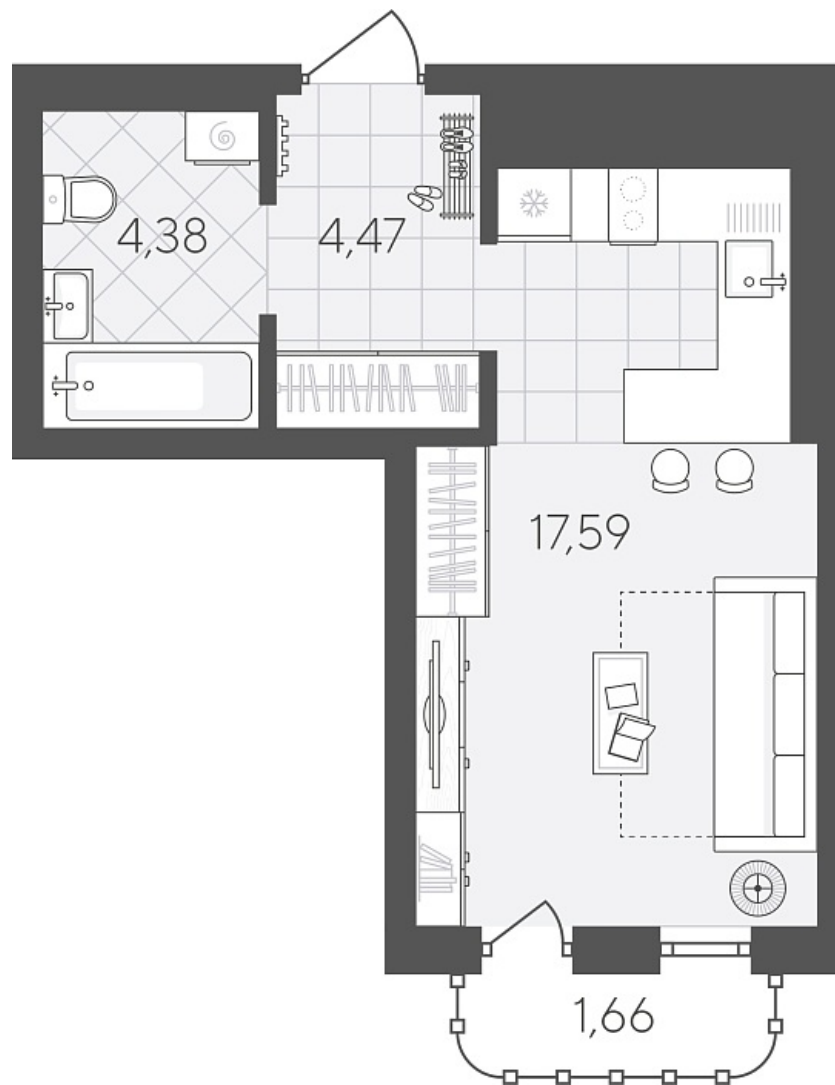

Квартал в Слободе Дом 2

Актуально на 26.06.2026г.

Скидка 10% до 30.06.2026г.

Срок сдачи 4 квартал 2026

Площадь, м² 28.1

Этаж 8

Квартира 508

Подъезд 5

Кол-во спален Студия

Тип отделки Черновая

Адрес Тюмень, Тюменская слобода,
Тюменская область, Вадима
Бованенко, 11

Паркинг в комплекте

Стоимость 5 049 000 ₽ ~~5 610 000 ₽~~

Квартал в Слободе Дом 2

Актуально на 26.06.2026г.

Скидка 10% до 30.06.2026г.

Срок сдачи 4 квартал 2026

Площадь, м² 28.1

Этаж 8

Квартира 508

Подъезд 5

Кол-во спален Студия

Тип отделки Черновая