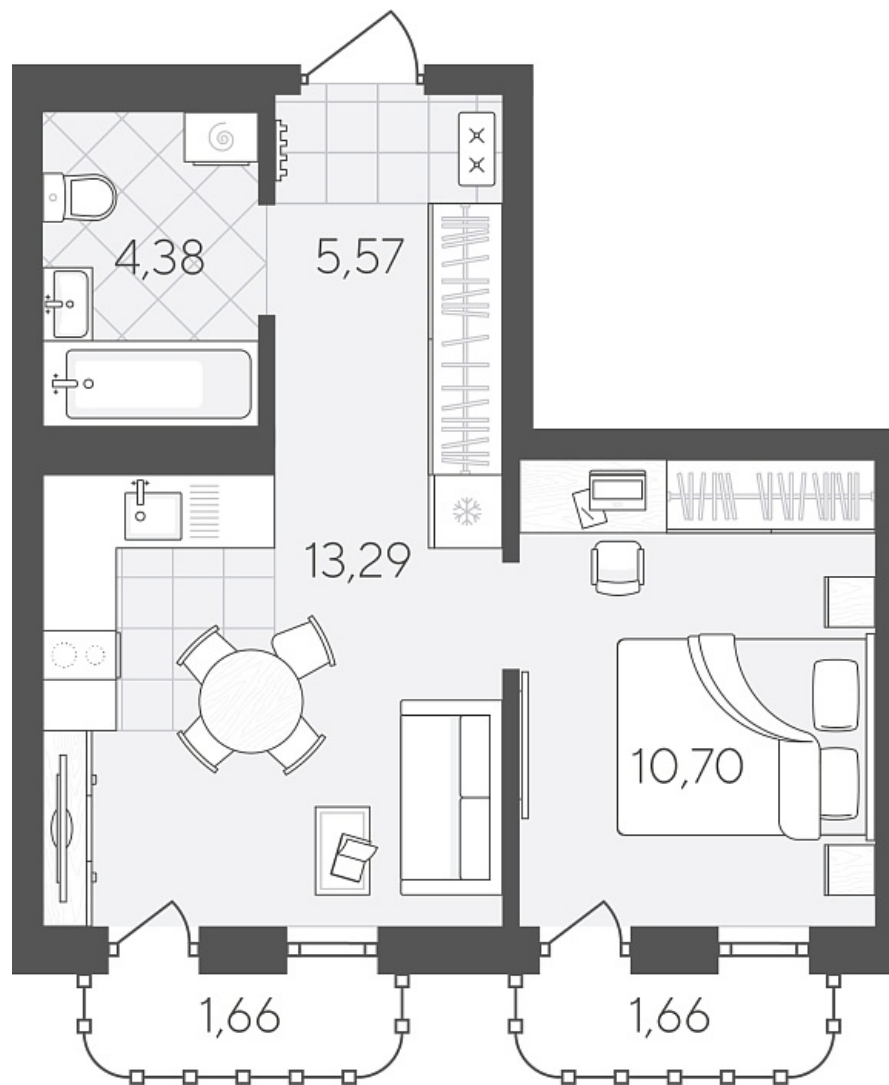

# Квартал в Слободе Дом 2

Актуально на 26.06.2026г.

Скидка 10% до 30.06.2026г.

Срок сдачи 4 квартал 2026

Площадь, м<sup>2</sup> 37.26

Этаж 8

Квартира 509

Подъезд 5