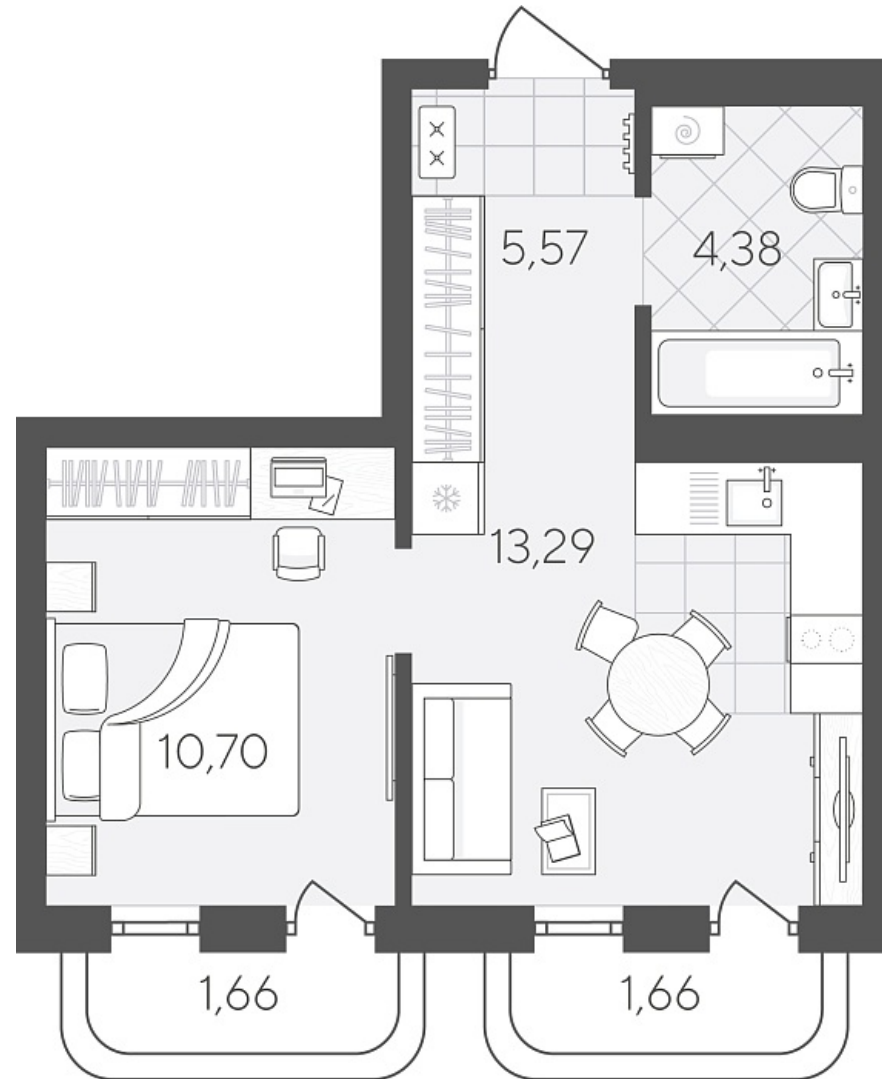

Квартал в Слободе Дом 2

Актуально на 26.06.2026г.

Скидка 10% до 30.06.2026г.

Срок сдачи 4 квартал 2026

Площадь, м² 37.26

Этаж 9

Квартира 515

Подъезд 5

Кол-во спален 1

Тип отделки Черновая

Адрес Тюмень, Тюменская слобода,
Тюменская область, Вадима
Бованенко, 11

Паркинг в комплекте

Стоимость 6 237 000 ₽ ~~6 930 000 ₽~~

Квартал в Слободе Дом 2

Актуально на 26.06.2026г.

Скидка 10% до 30.06.2026г.

Срок сдачи 4 квартал 2026

Площадь, м² 37.26

Этаж 9

Квартира 515

Подъезд 5

Кол-во спален 1

Тип отделки Черновая