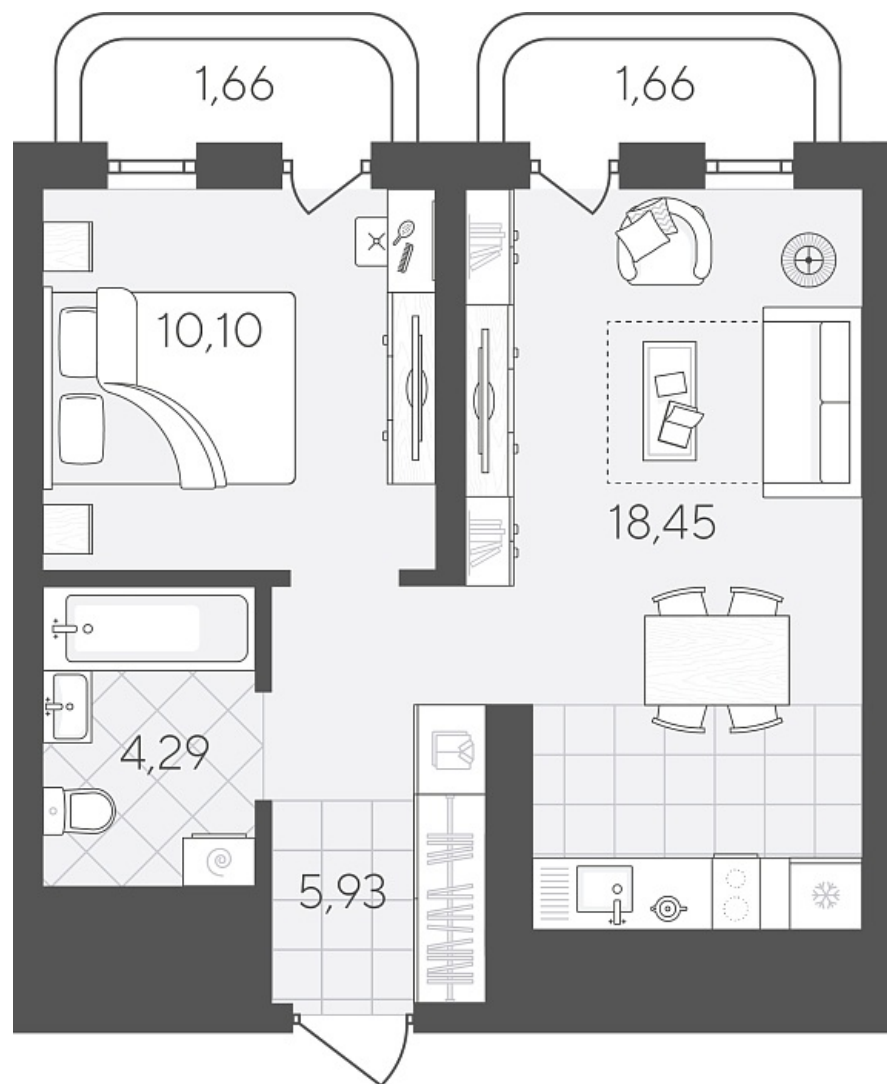

Квартал в Слободе Дом 2

Актуально на 26.06.2026г.

Скидка 10% до 30.06.2026г.

Срок сдачи 4 квартал 2026

Площадь, м² 42.09

Этаж 9

Квартира 521

Подъезд 5

Кол-во спален 1

Тип отделки Черновая

Адрес Тюмень, Тюменская слобода,
Тюменская область, Вадима
Бованенко, 11

Паркинг в комплекте

Стоимость 6 979 500 ₽ ~~7 755 000 ₽~~

Квартал в Слободе Дом 2

Актуально на 26.06.2026г.

Скидка 10% до 30.06.2026г.

Срок сдачи 4 квартал 2026

Площадь, м² 42.09

Этаж 9

Квартира 521

Подъезд 5

Кол-во спален 1

Тип отделки Черновая