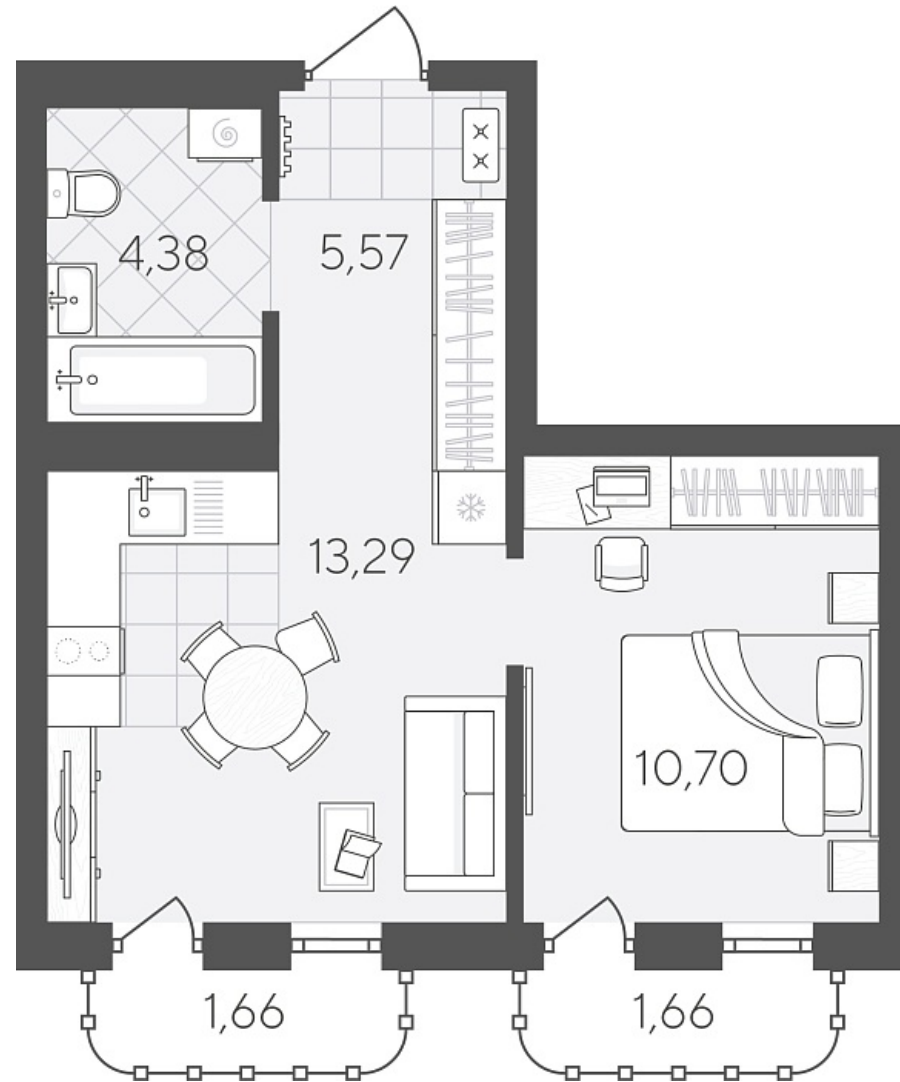

# Квартал в Слободе Дом 2

Актуально на 26.06.2026г.

Скидка 10% до 30.06.2026г.

Срок сдачи 4 квартал 2026

Площадь, м<sup>2</sup> 37.26

Этаж 10

Квартира 527

Подъезд 5