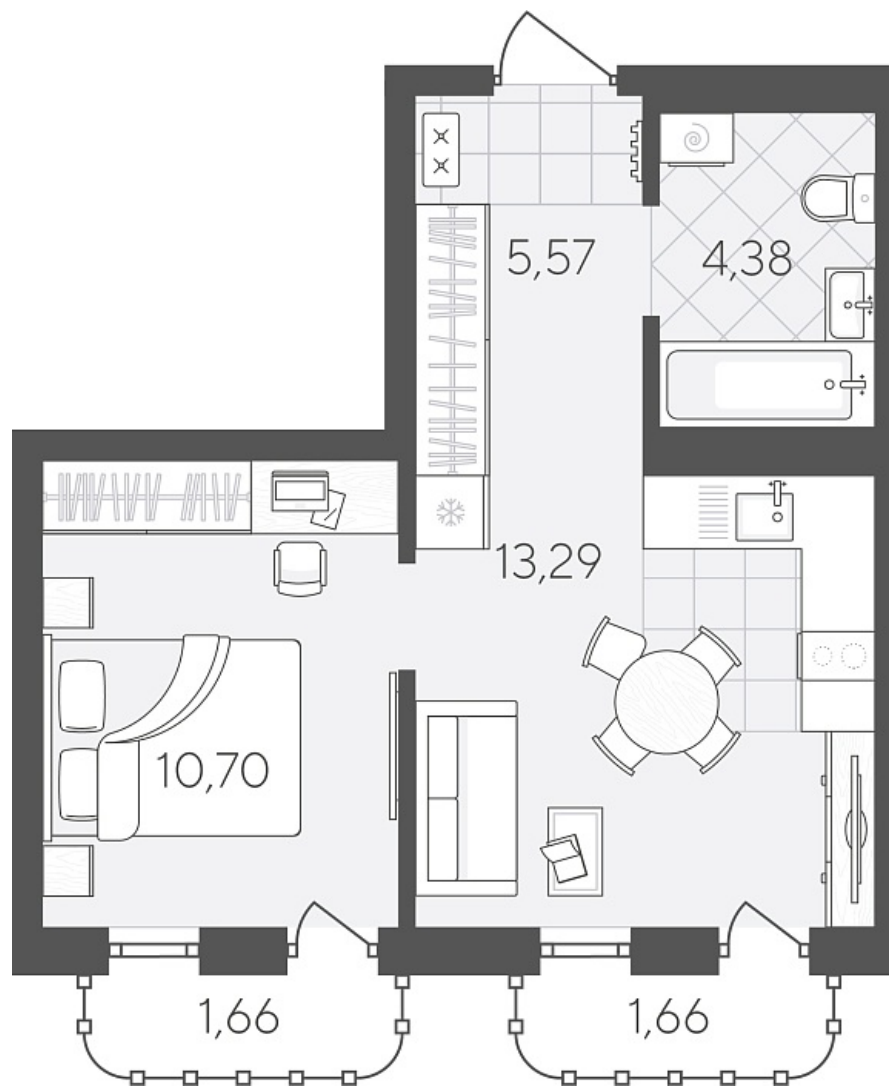

Квартал в Слободе Дом 2

Актуально на 26.06.2026г.

Скидка 10% до 30.06.2026г.

Срок сдачи 4 квартал 2026

Площадь, м² 37.26

Этаж 11

Квартира 533

Подъезд 5

Кол-во спален 1

Тип отделки Черновая

Адрес Тюмень, Тюменская слобода,
Тюменская область, Вадима
Бованенко, 11

Паркинг в комплекте

Стоимость 6 336 000 ₽ ~~7 040 000 ₽~~

Квартал в Слободе Дом 2

Актуально на 26.06.2026г.

Скидка 10% до 30.06.2026г.

Срок сдачи 4 квартал 2026

Площадь, м² 37.26

Этаж 11

Квартира 533

Подъезд 5

Кол-во спален 1

Тип отделки Черновая