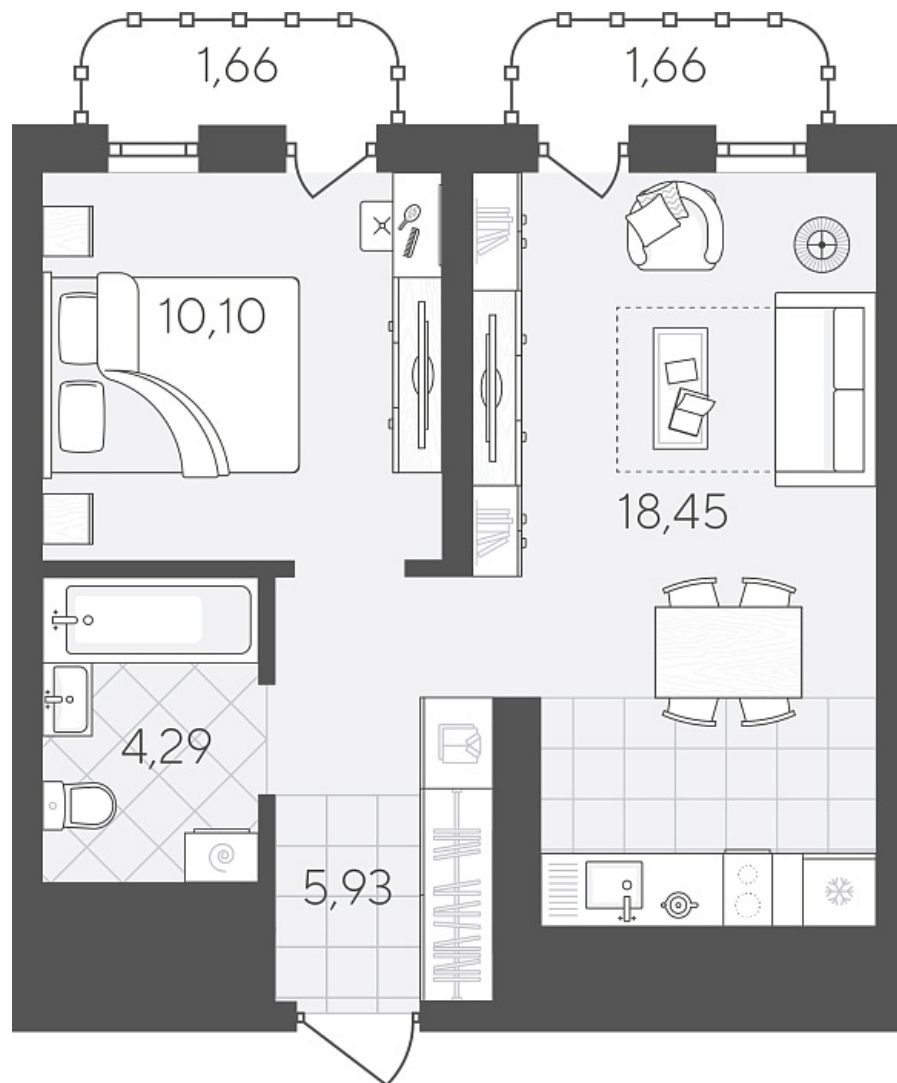

Квартал в Слободе Дом 2

Актуально на 26.06.2026г.

Скидка 10% до 30.06.2026г.

Срок сдачи 4 квартал 2026

Площадь, м² 42.09

Этаж 11

Квартира 539

Подъезд 5

Кол-во спален 1

Тип отделки Черновая

Адрес Тюмень, Тюменская слобода,
Тюменская область, Вадима
Бованенко, 11

Стоимость 6 750 000 ₽ ~~7 500 000 ₽~~

Квартал в Слободе Дом 2

Актуально на 26.06.2026г.

Скидка 10% до 30.06.2026г.

Срок сдачи 4 квартал 2026

Площадь, м² 42.09

Этаж 11

Квартира 539

Подъезд 5

Кол-во спален 1

Тип отделки Черновая

Адрес Тюмень, Тюменская слобода,
Тюменская область, Вадима
Бованенко, 11