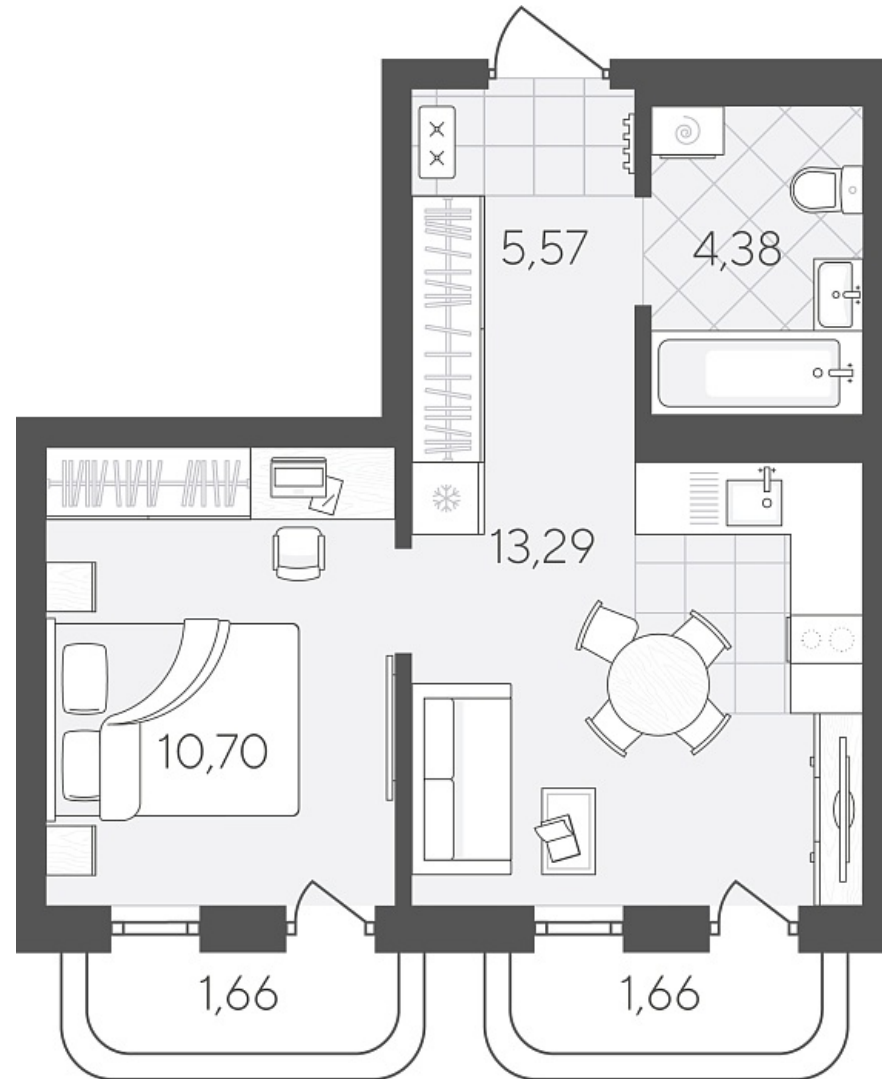

Квартал в Слободе Дом 2

Актуально на 26.06.2026г.

Скидка 10% до 30.06.2026г.

Срок сдачи 4 квартал 2026

Площадь, м² 37.26

Этаж 12

Квартира 542

Подъезд 5

Кол-во спален 1

Тип отделки Черновая

Адрес Тюмень, Тюменская слобода,
Тюменская область, Вадима
Бованенко, 11

Стоимость 6 088 500 ₪ ~~6 765 000 ₪~~

Квартал в Слободе Дом 2

Актуально на 26.06.2026г.

Скидка 10% до 30.06.2026г.

Срок сдачи 4 квартал 2026

Площадь, м² 37.26

Этаж 12

Квартира 542

Подъезд 5

Кол-во спален 1

Тип отделки Черновая

Адрес Тюмень, Тюменская слобода,
Тюменская область, Вадима
Бованенко, 11