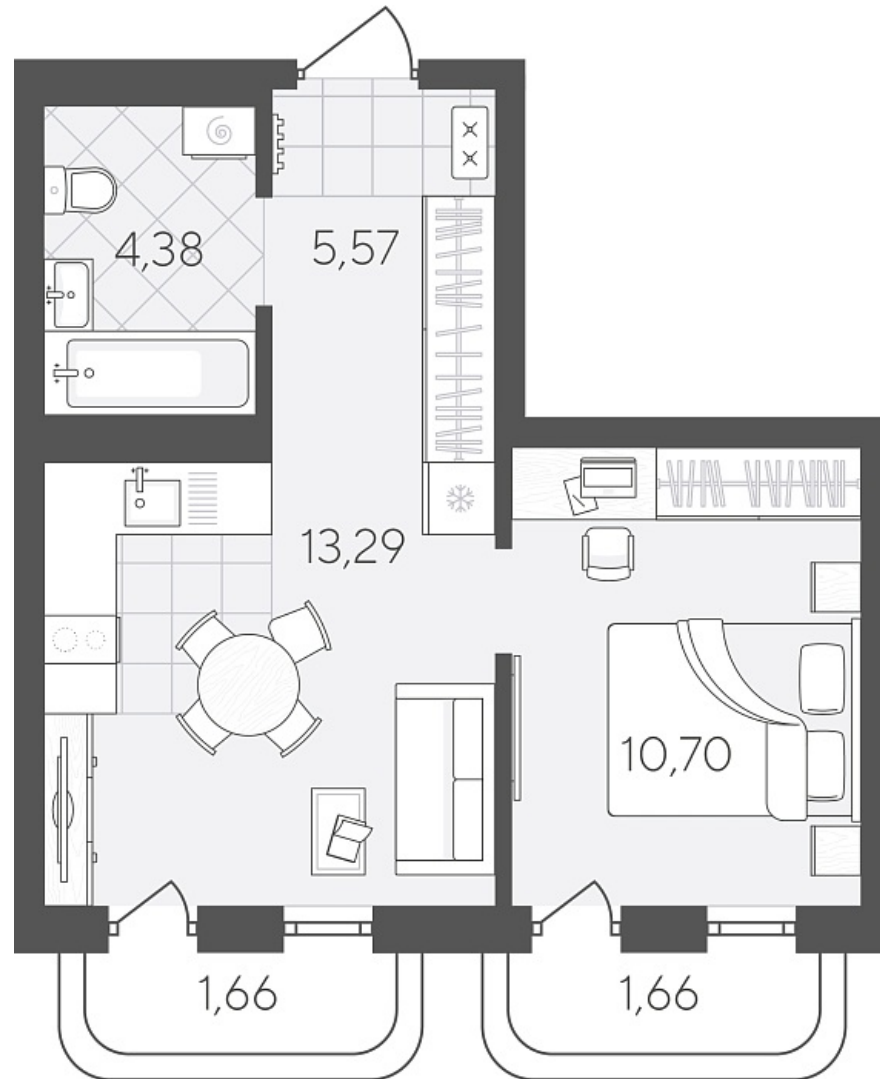

Квартал в Слободе Дом 2

Актуально на 26.06.2026г.

Скидка 10% до 30.06.2026г.

Срок сдачи 4 квартал 2026

Площадь, м² 37.26

Этаж 12

Квартира 545

Подъезд 5

Кол-во спален 1

Тип отделки Черновая

Адрес Тюмень, Тюменская слобода,
Тюменская область, Вадима
Бованенко, 11

Стоимость 6 088 500 ₽ ~~6 765 000 ₽~~

Квартал в Слободе Дом 2

Актуально на 26.06.2026г.

Скидка 10% до 30.06.2026г.

Срок сдачи 4 квартал 2026

Площадь, м² 37.26

Этаж 12

Квартира 545

Подъезд 5

Кол-во спален 1

Тип отделки Черновая

Адрес Тюмень, Тюменская слобода,
Тюменская область, Вадима
Бованенко, 11