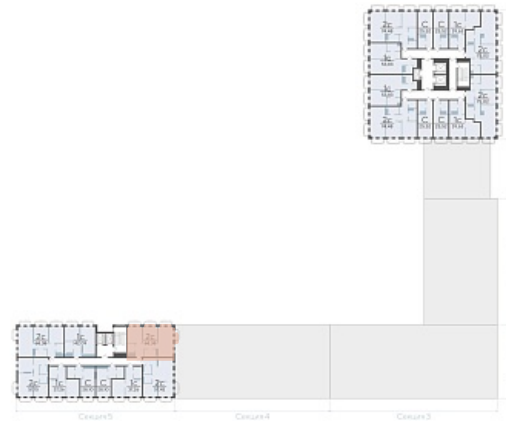

Квартал в Слободе Дом 2

Актуально на 26.06.2026г.

Скидка 10% до 30.06.2026г.

Срок сдачи 4 квартал 2026

Площадь, м² 68.38

Этаж 13

Квартира 549

Подъезд 5

Кол-во спален 2

Тип отделки Черновая

Адрес Тюмень, Тюменская слобода,
Тюменская область, Вадима
Бованенко, 11

Паркинг в комплекте

Стоимость 8 856 000 ₽ ~~9 840 000 ₽~~