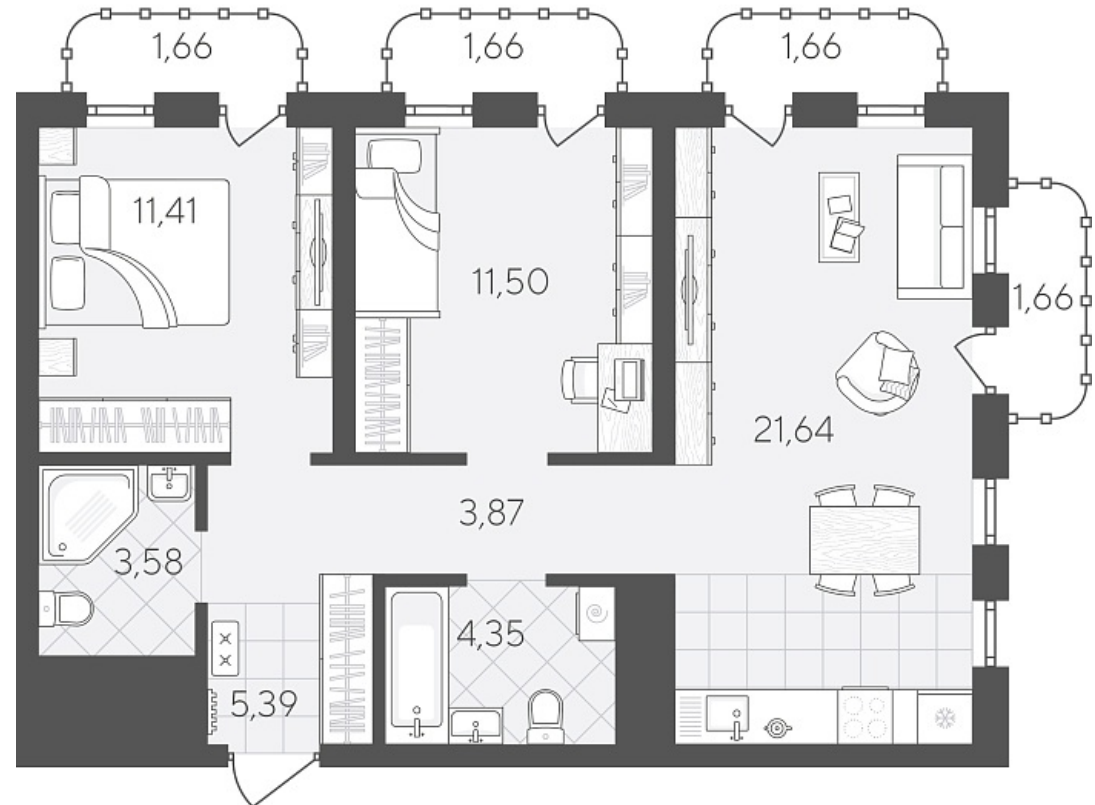

# Квартал в Слободе Дом 2

Актуально на 26.06.2026г.

Скидка 10% до 30.06.2026г.

Срок сдачи 4 квартал 2026

Площадь, м<sup>2</sup> 68.38

Этаж 13

Квартира 549

Подъезд 5