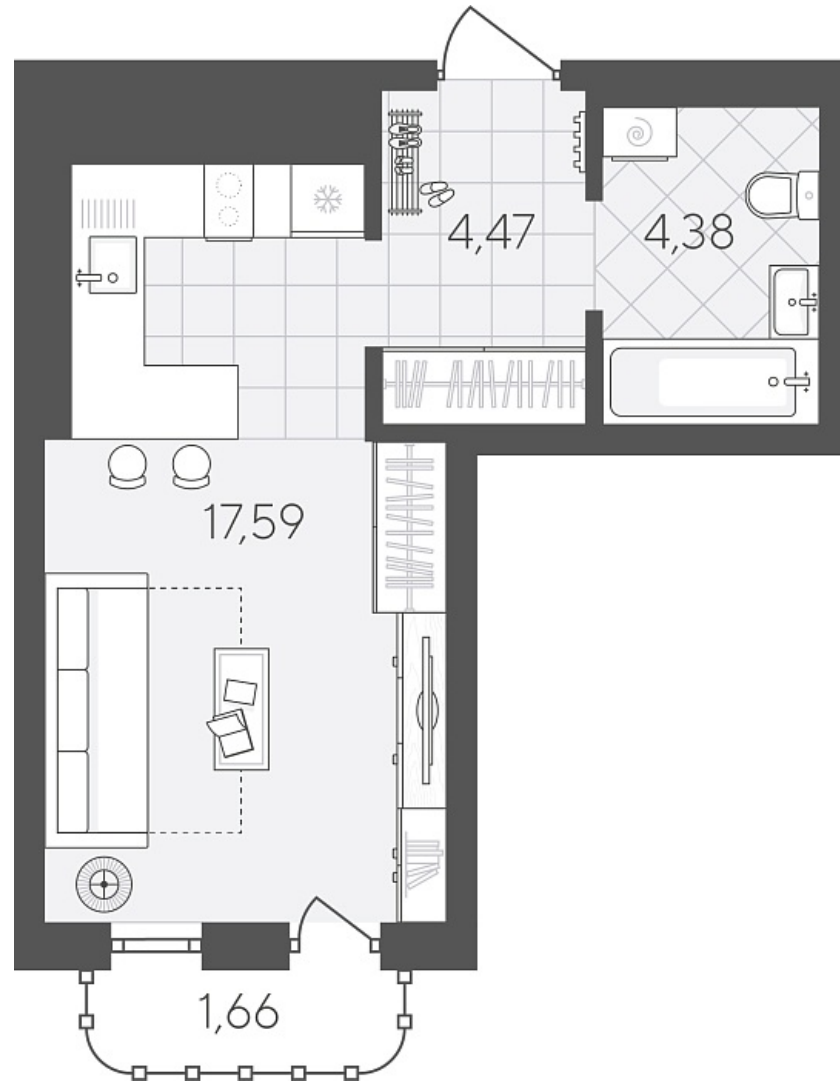

# Квартал в Слободе Дом 2

Актуально на 26.06.2026г.

Скидка 10% до 30.06.2026г.

Срок сдачи 4 квартал 2026

Площадь, м<sup>2</sup> 28.1

Этаж 13

Квартира 552

Подъезд 5