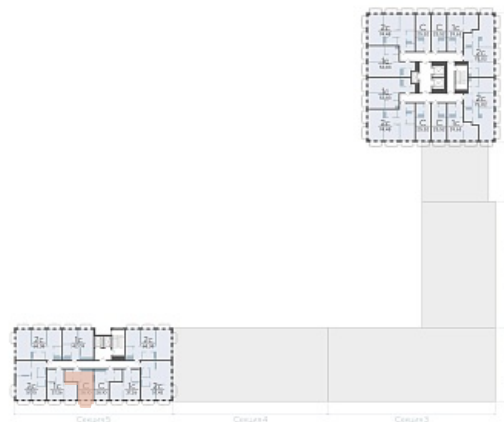

Квартал в Слободе Дом 2

Актуально на 26.06.2026г.

Скидка 10% до 30.06.2026г.

Срок сдачи 4 квартал 2026

Площадь, м² 28.1

Этаж 13

Квартира 553

Подъезд 5

Кол-во спален Студия

Тип отделки Черновая

Адрес Тюмень, Тюменская слобода,
Тюменская область, Вадима
Бованенко, 11

Стоимость 4 801 500 ₪ ~~5 335 000 ₪~~