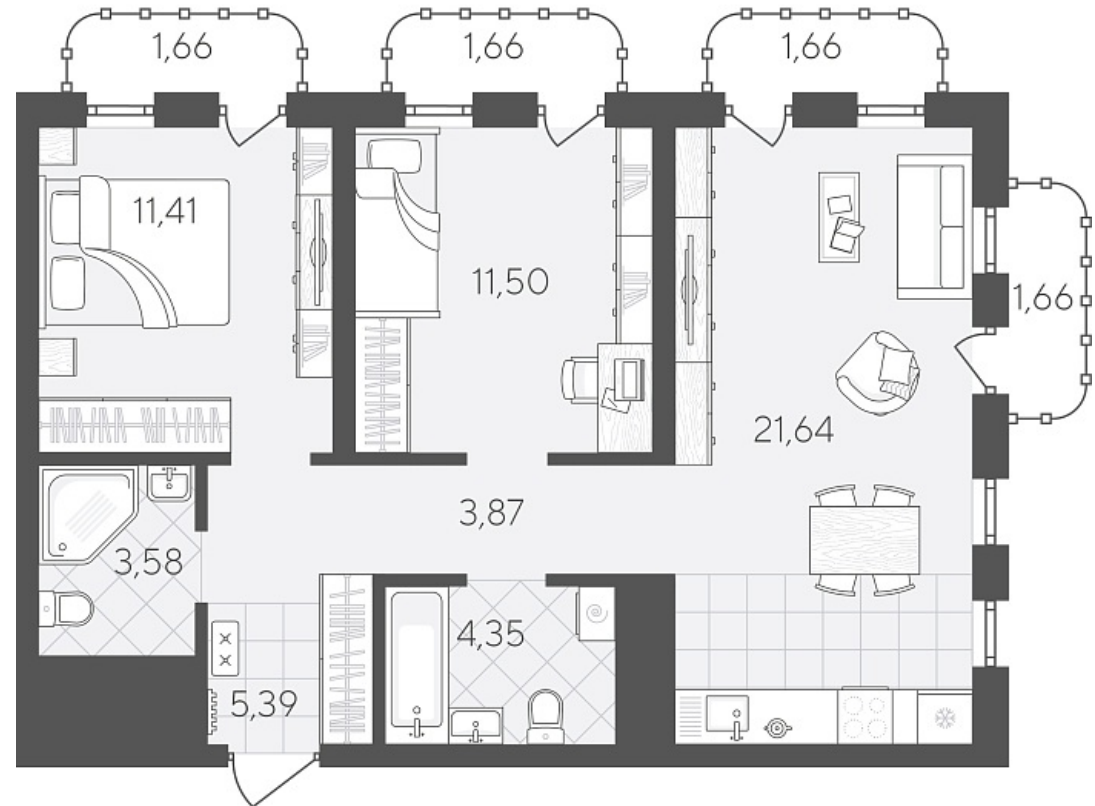

Квартал в Слободе Дом 2

Актуально на 26.06.2026г.

Скидка 10% до 30.06.2026г.

Срок сдачи 4 квартал 2026

Площадь, м² 68.38

Этаж 14

Квартира 558

Подъезд 5

Кол-во спален 2

Тип отделки Черновая

Адрес Тюмень, Тюменская слобода,
Тюменская область, Вадима
Бованенко, 11

Паркинг в комплекте

Стоимость 8 856 000 ₽ ~~9 840 000 ₽~~

Квартал в Слободе Дом 2

Актуально на 26.06.2026г.

Скидка 10% до 30.06.2026г.

Срок сдачи 4 квартал 2026

Площадь, м² 68.38

Этаж 14

Квартира 558

Подъезд 5

Кол-во спален 2

Тип отделки Черновая