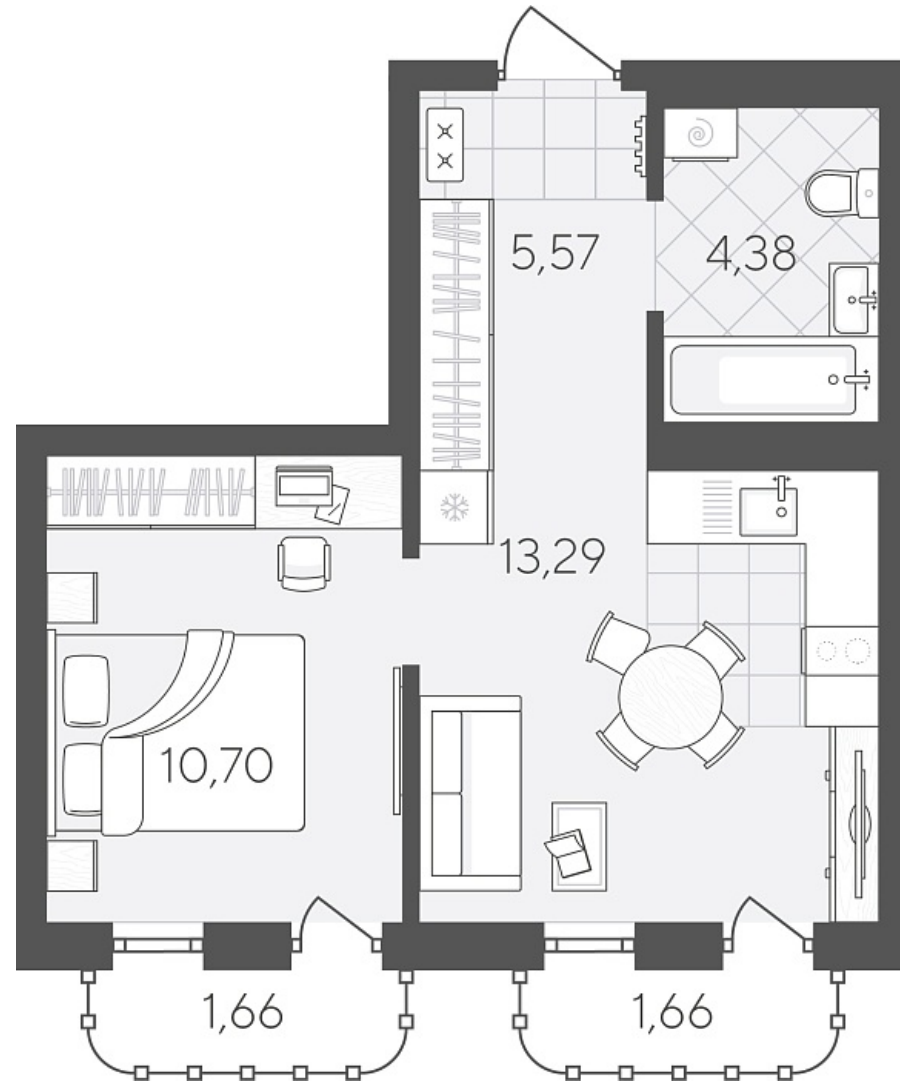

Квартал в Слободе Дом 2

Актуально на 26.06.2026г.

Скидка 10% до 30.06.2026г.

Срок сдачи 4 квартал 2026

Площадь, м² 37.26

Этаж 14

Квартира 560

Подъезд 5

Кол-во спален 1

Тип отделки Черновая

Адрес Тюмень, Тюменская слобода,
Тюменская область, Вадима
Бованенко, 11

Стоимость 6 088 500 ₽ ~~6 765 000 ₽~~

Квартал в Слободе Дом 2

Актуально на 26.06.2026г.

Скидка 10% до 30.06.2026г.

Срок сдачи 4 квартал 2026

Площадь, м² 37.26

Этаж 14

Квартира 560

Подъезд 5

Кол-во спален 1

Тип отделки Черновая

Адрес Тюмень, Тюменская слобода,
Тюменская область, Вадима
Бованенко, 11