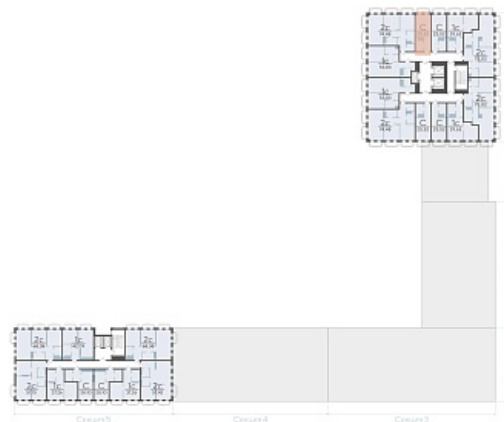

Квартал в Слободе Дом 2

Актуально на 26.06.2026г.

Скидка 10% до 30.06.2026г.

Срок сдачи 4 квартал 2026

Площадь, м² 25.52

Этаж 13

Квартира 146

Подъезд 1

Кол-во спален Студия

Тип отделки Черновая

Адрес Тюмень, Тюменская слобода,
Тюменская область, Вадима
Бованенко, 11

Стоимость 5 161 500 ₪ ~~5 735 000 ₪~~