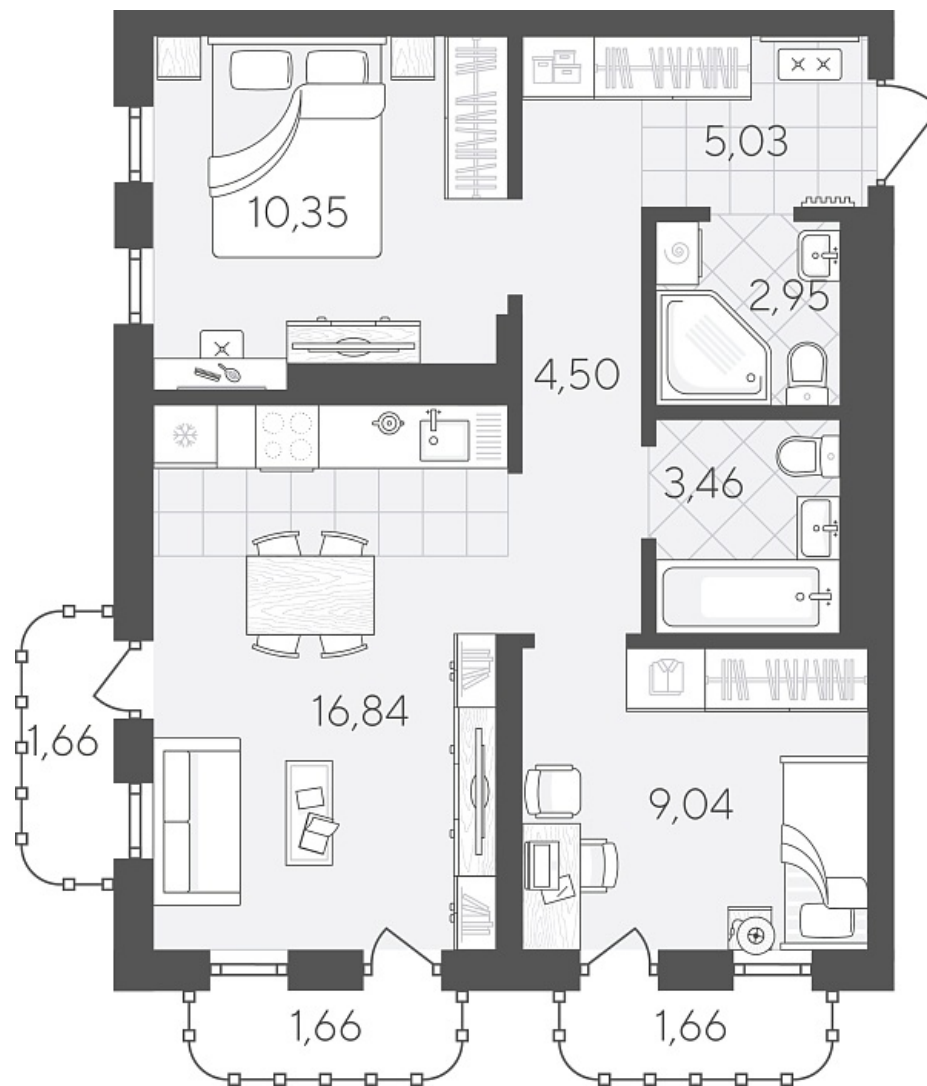

Квартал в Слободе Дом 2

Актуально на 26.06.2026г.

Скидка 10% до 30.06.2026г.

Срок сдачи 4 квартал 2026

Площадь, м² 57.15

Этаж 14

Квартира 564

Подъезд 5

Кол-во спален 2

Тип отделки Черновая

Адрес Тюмень, Тюменская слобода,
Тюменская область, Вадима
Бованенко, 11

Паркинг в комплекте

Стоимость 8 514 000 ₽ ~~9 460 000 ₽~~

Квартал в Слободе Дом 2

Актуально на 26.06.2026г.

Скидка 10% до 30.06.2026г.

Срок сдачи 4 квартал 2026

Площадь, м² 57.15

Этаж 14

Квартира 564

Подъезд 5

Кол-во спален 2

Тип отделки Черновая