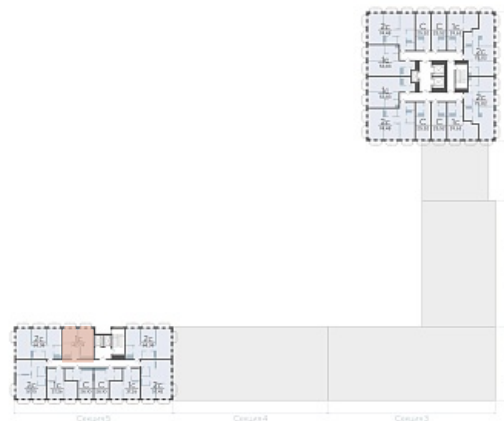

Квартал в Слободе Дом 2

Актуально на 26.06.2026г.

Скидка 10% до 30.06.2026г.

Срок сдачи 4 квартал 2026

Площадь, м² 42.09

Этаж 14

Квартира 566

Подъезд 5

Кол-во спален 1

Тип отделки Черновая

Адрес Тюмень, Тюменская слобода,
Тюменская область, Вадима
Бованенко, 11

Стоимость 6 831 000 ₪ ~~7 590 000 ₪~~