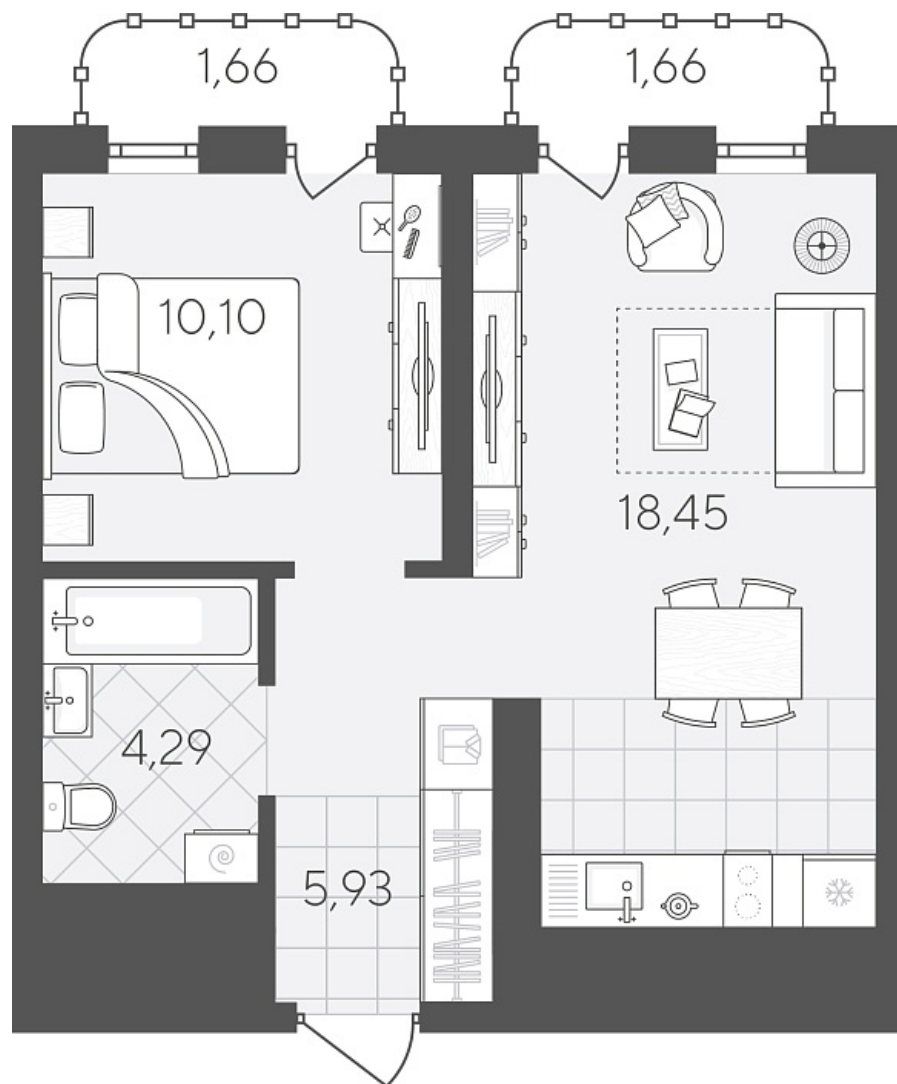

Квартал в Слободе Дом 2

Актуально на 26.06.2026г.

Скидка 10% до 30.06.2026г.

Срок сдачи 4 квартал 2026

Площадь, м² 42.09

Этаж 14

Квартира 566

Подъезд 5

Кол-во спален 1

Тип отделки Черновая

Адрес Тюмень, Тюменская слобода,
Тюменская область, Вадима
Бованенко, 11

Стоимость 6 831 000 ₪ ~~7 590 000 ₪~~

Квартал в Слободе Дом 2

Актуально на 26.06.2026г.

Скидка 10% до 30.06.2026г.

Срок сдачи 4 квартал 2026

Площадь, м² 42.09

Этаж 14

Квартира 566

Подъезд 5

Кол-во спален 1

Тип отделки Черновая

Адрес Тюмень, Тюменская слобода,
Тюменская область, Вадима
Бованенко, 11