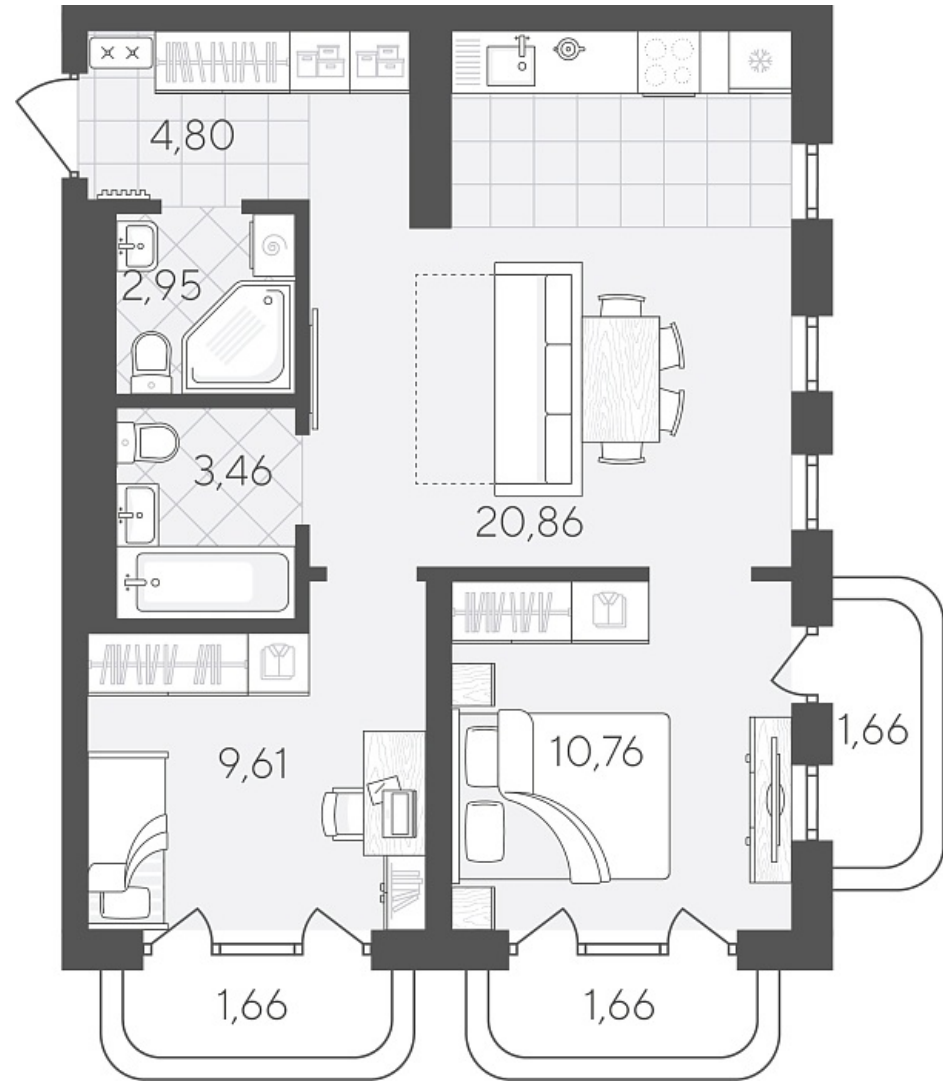

Квартал в Слободе Дом 2

Актуально на 26.06.2026г.

Скидка 10% до 30.06.2026г.

Срок сдачи 4 квартал 2026

Площадь, м² 57.42

Этаж 15

Квартира 568

Подъезд 5

Кол-во спален 2

Тип отделки Черновая

Адрес Тюмень, Тюменская слобода,
Тюменская область, Вадима
Бованенко, 11

Паркинг в комплекте

Стоимость 8 514 000 ₽ ~~9 460 000 ₽~~

Квартал в Слободе Дом 2

Актуально на 26.06.2026г.

Скидка 10% до 30.06.2026г.

Срок сдачи 4 квартал 2026

Площадь, м² 57.42

Этаж 15

Квартира 568

Подъезд 5

Кол-во спален 2

Тип отделки Черновая