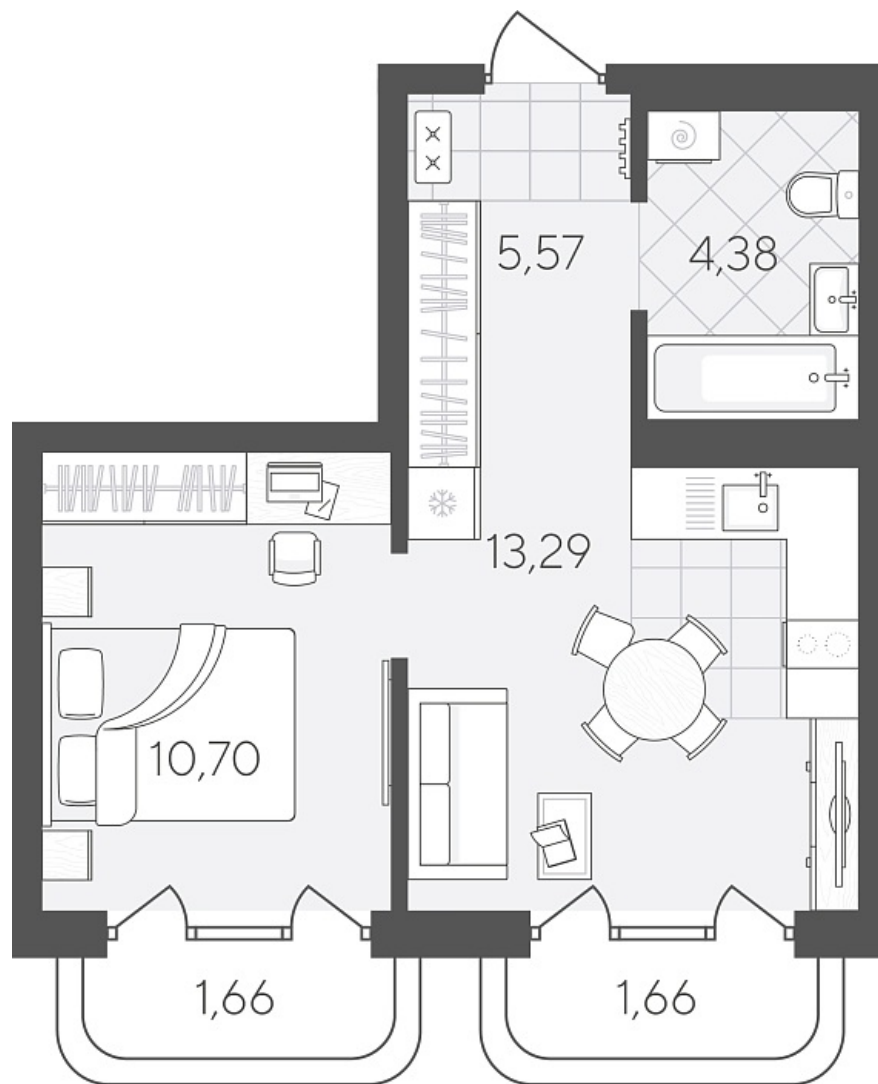

Квартал в Слободе Дом 2

Актуально на 26.06.2026г.

Скидка 10% до 30.06.2026г.

Срок сдачи 4 квартал 2026

Площадь, м² 37.26

Этаж 15

Квартира 569

Подъезд 5

Кол-во спален 1

Тип отделки Черновая

Адрес Тюмень, Тюменская слобода,
Тюменская область, Вадима
Бованенко, 11

Стоимость 6 088 500 ₪ ~~6 765 000 ₪~~

Квартал в Слободе Дом 2

Актуально на 26.06.2026г.

Скидка 10% до 30.06.2026г.

Срок сдачи 4 квартал 2026

Площадь, м² 37.26

Этаж 15

Квартира 569

Подъезд 5

Кол-во спален 1

Тип отделки Черновая

Адрес Тюмень, Тюменская слобода,
Тюменская область, Вадима
Бованенко, 11