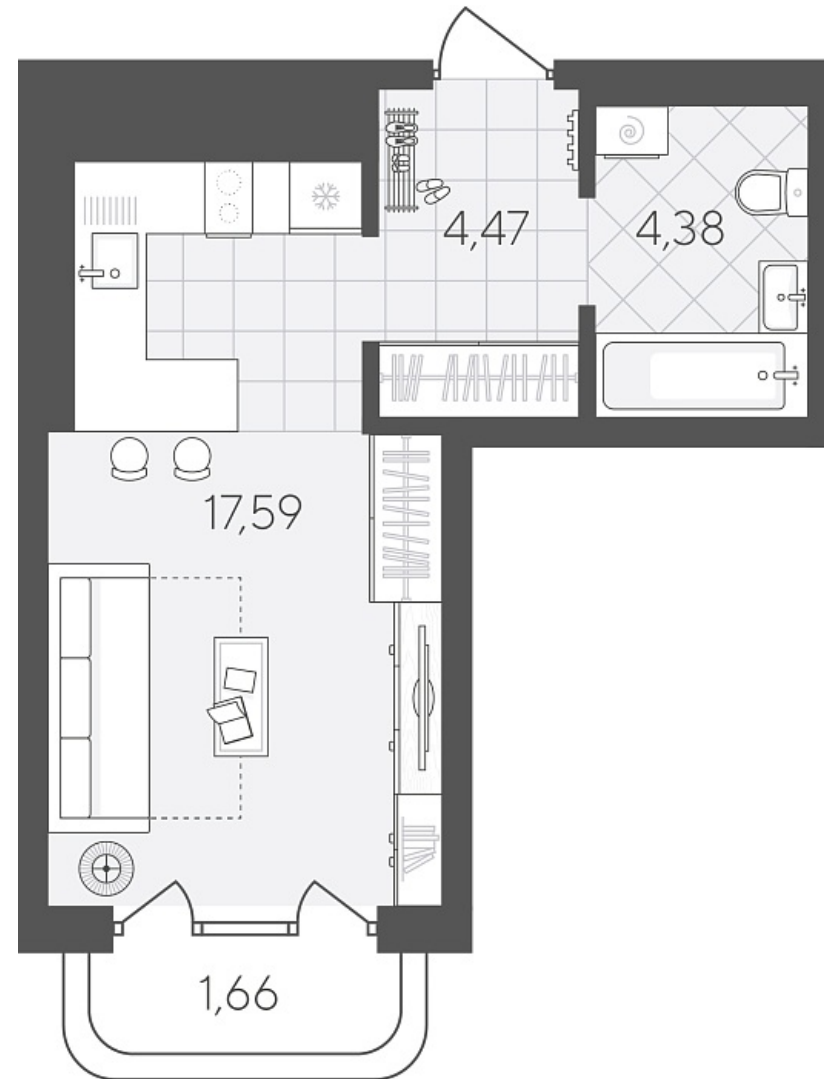

Квартал в Слободе Дом 2

Актуально на 26.06.2026г.

Скидка 10% до 30.06.2026г.

Срок сдачи 4 квартал 2026

Площадь, м² 28.1

Этаж 15

Квартира 570

Подъезд 5

Кол-во спален Студия

Тип отделки Черновая

Адрес Тюмень, Тюменская слобода,
Тюменская область, Вадима
Бованенко, 11

Стоимость 4 851 000 ₪ ~~5 390 000 ₪~~

Квартал в Слободе Дом 2

Актуально на 26.06.2026г.

Скидка 10% до 30.06.2026г.

Срок сдачи 4 квартал 2026

Площадь, м² 28.1

Этаж 15

Квартира 570

Подъезд 5

Кол-во спален Студия

Тип отделки Черновая

Адрес Тюмень, Тюменская слобода,
Тюменская область, Вадима
Бованенко, 11