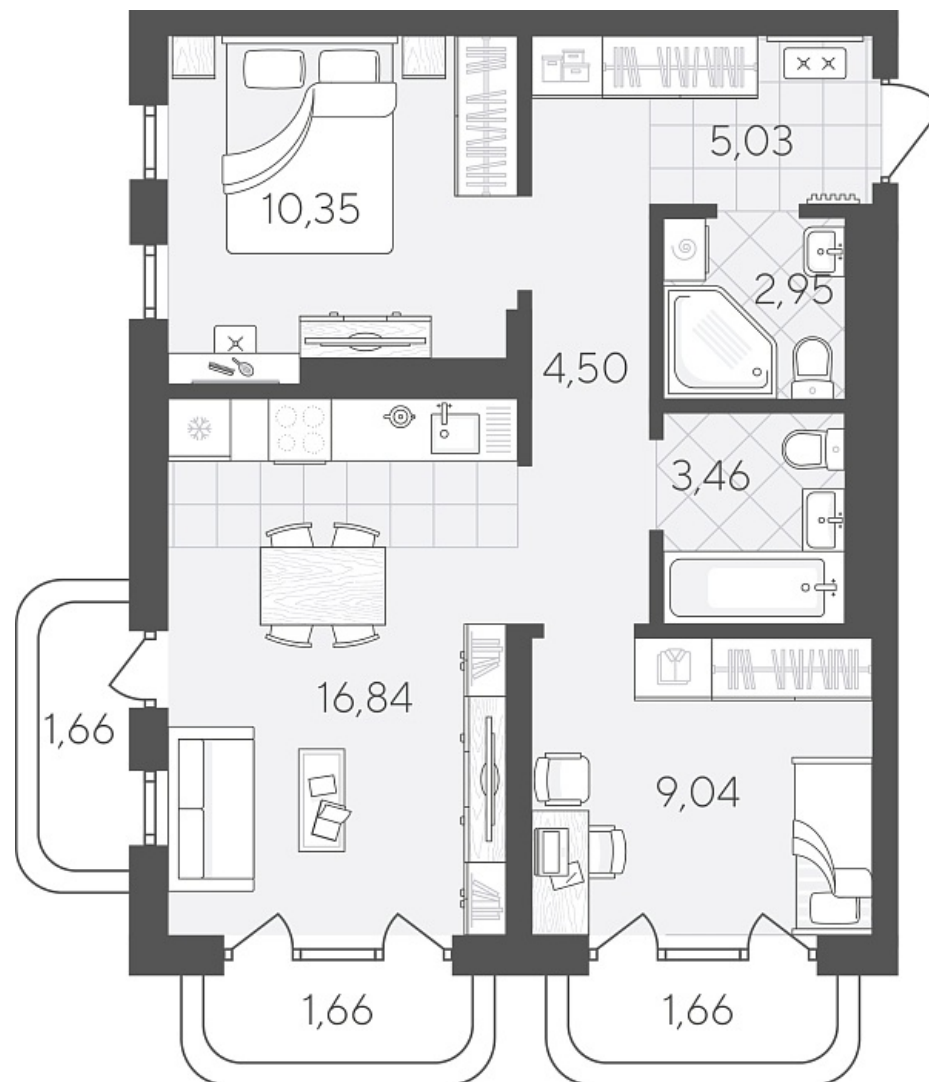

Квартал в Слободе Дом 2

Актуально на 26.06.2026г.

Скидка 10% до 30.06.2026г.

Срок сдачи 4 квартал 2026

Площадь, м² 57.15

Этаж 15

Квартира 573

Подъезд 5

Кол-во спален 2

Тип отделки Черновая

Адрес Тюмень, Тюменская слобода,
Тюменская область, Вадима
Бованенко, 11

Паркинг в комплекте

Стоимость 8 464 500 ₽ 9 405 000 ₽

Квартал в Слободе Дом 2

Актуально на 26.06.2026г.

Скидка 10% до 30.06.2026г.

Срок сдачи 4 квартал 2026

Площадь, м² 57.15

Этаж 15

Квартира 573

Подъезд 5

Кол-во спален 2

Тип отделки Черновая