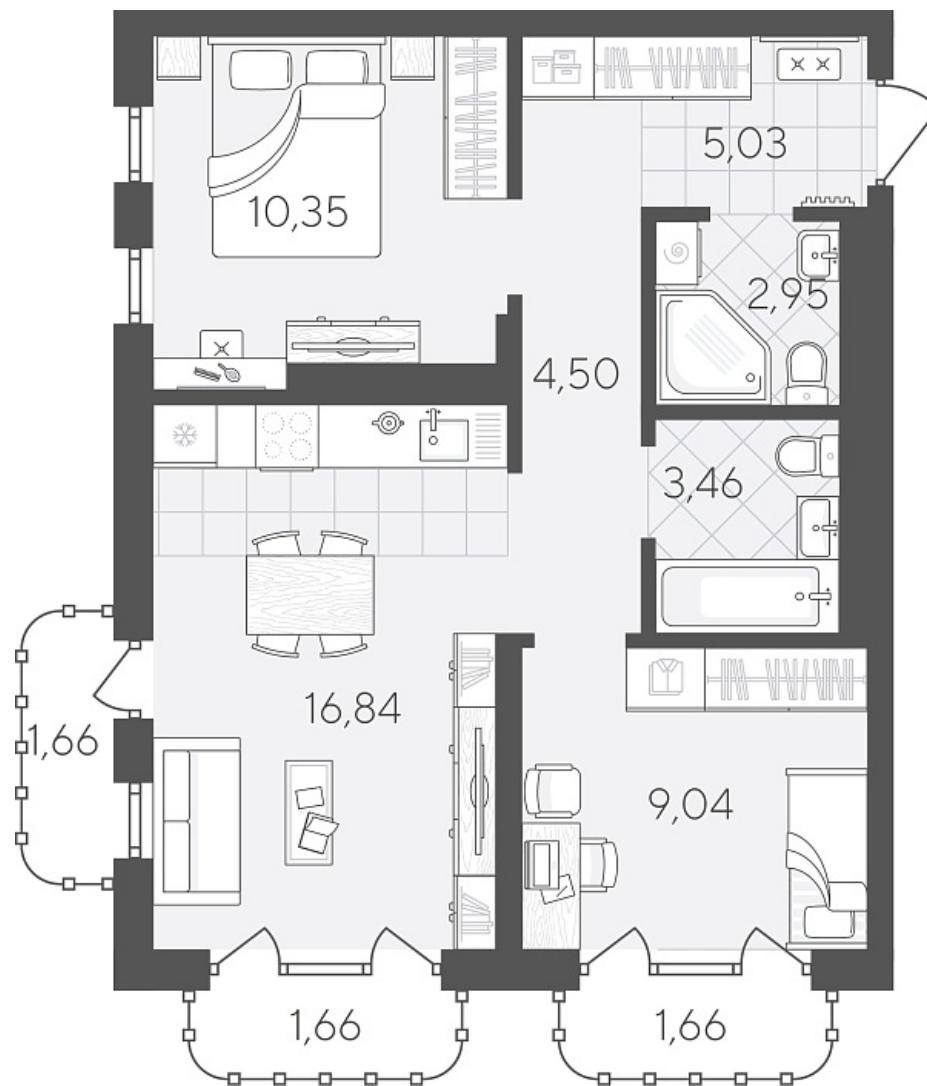

# Квартал в Слободе Дом 2

Актуально на 26.06.2026г.

Скидка 10% до 30.06.2026г.

Срок сдачи 4 квартал 2026

Площадь, м<sup>2</sup> 57.15

Этаж 16

Квартира 582

Подъезд 5