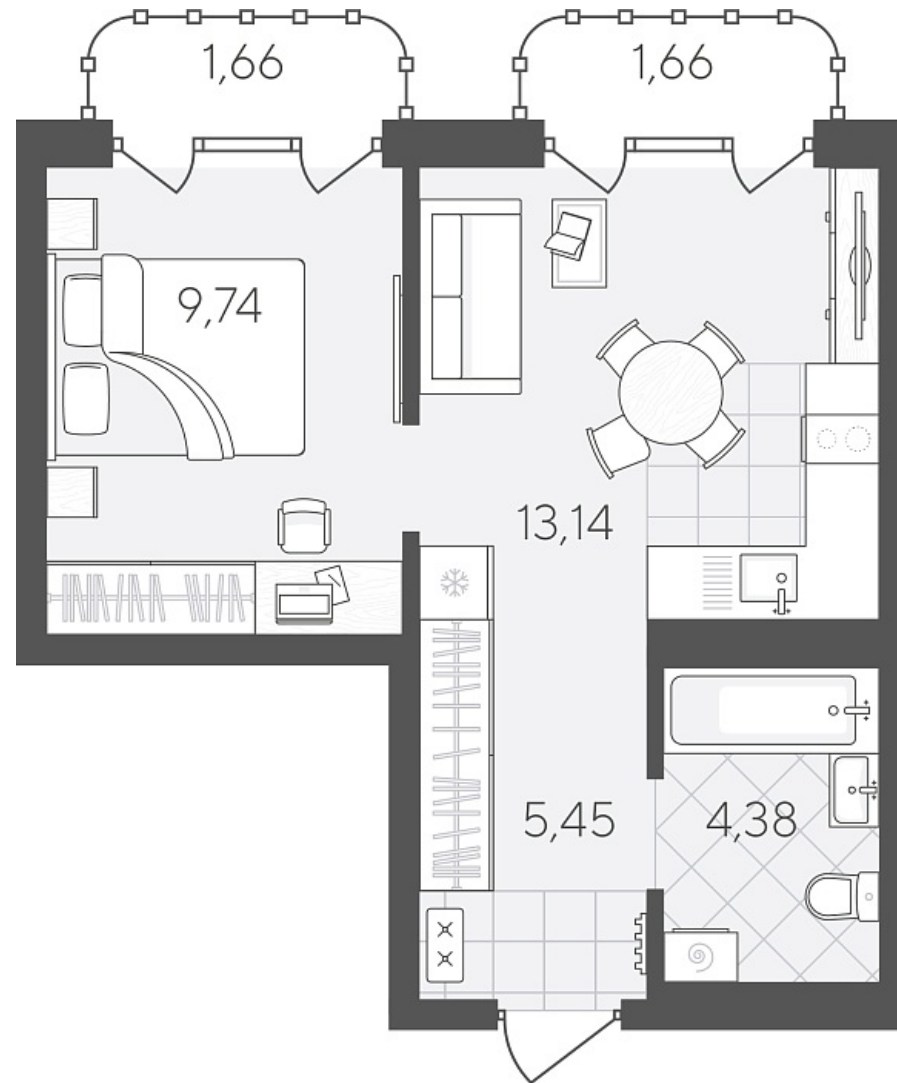

Квартал в Слободе Дом 2

Актуально на 26.06.2026г.

Скидка 10% до 30.06.2026г.

Срок сдачи 4 квартал 2026

Площадь, м² 36.03

Этаж 6

Квартира 359

Подъезд 3

Кол-во спален 1

Тип отделки Черновая

Адрес Тюмень, Тюменская слобода,
Тюменская область, Вадима
Бованенко, 11

Стоимость 6 282 000 ₪ ~~6 980 000 ₪~~

Квартал в Слободе Дом 2

Актуально на 26.06.2026г.

Скидка 10% до 30.06.2026г.

Срок сдачи 4 квартал 2026

Площадь, м² 36.03

Этаж 6

Квартира 359

Подъезд 3

Кол-во спален 1

Тип отделки Черновая

Адрес Тюмень, Тюменская слобода,
Тюменская область, Вадима
Бованенко, 11