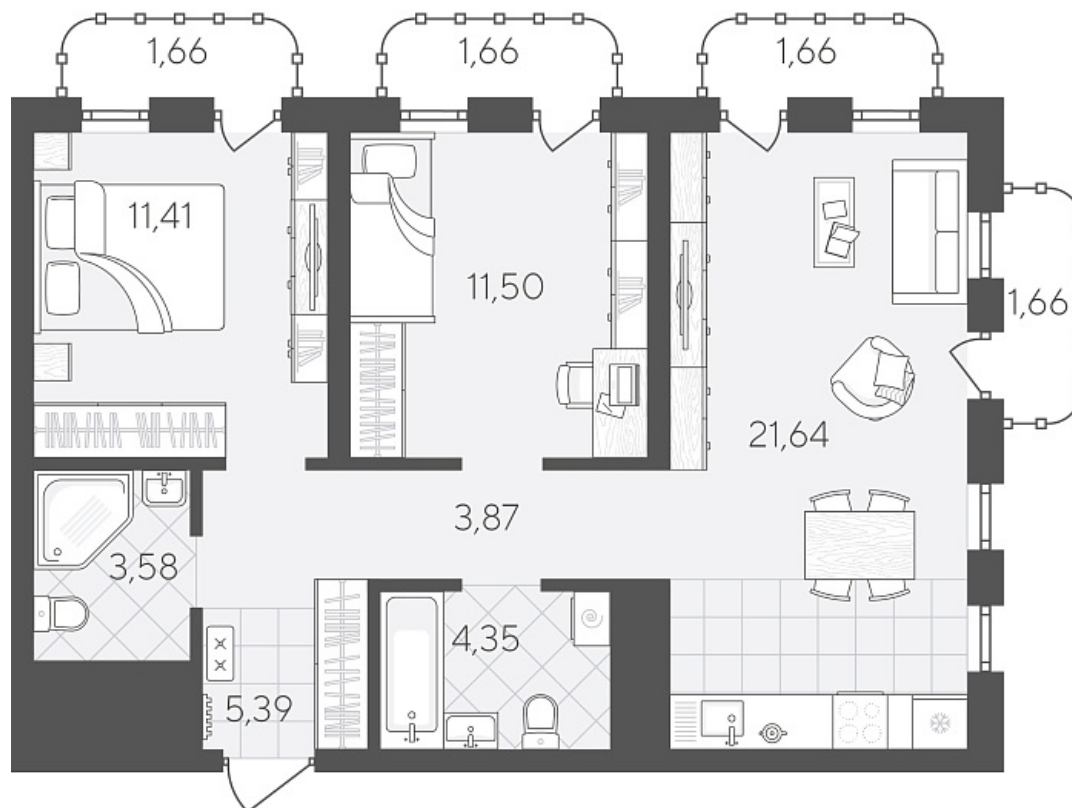

# Квартал в Слободе Дом 2

Актуально на 26.06.2026г.

Скидка 16% до 30.06.2026г.

Срок сдачи 4 квартал 2026

Площадь, м<sup>2</sup> 68.38

Этаж 11

Квартира 531

Подъезд 5