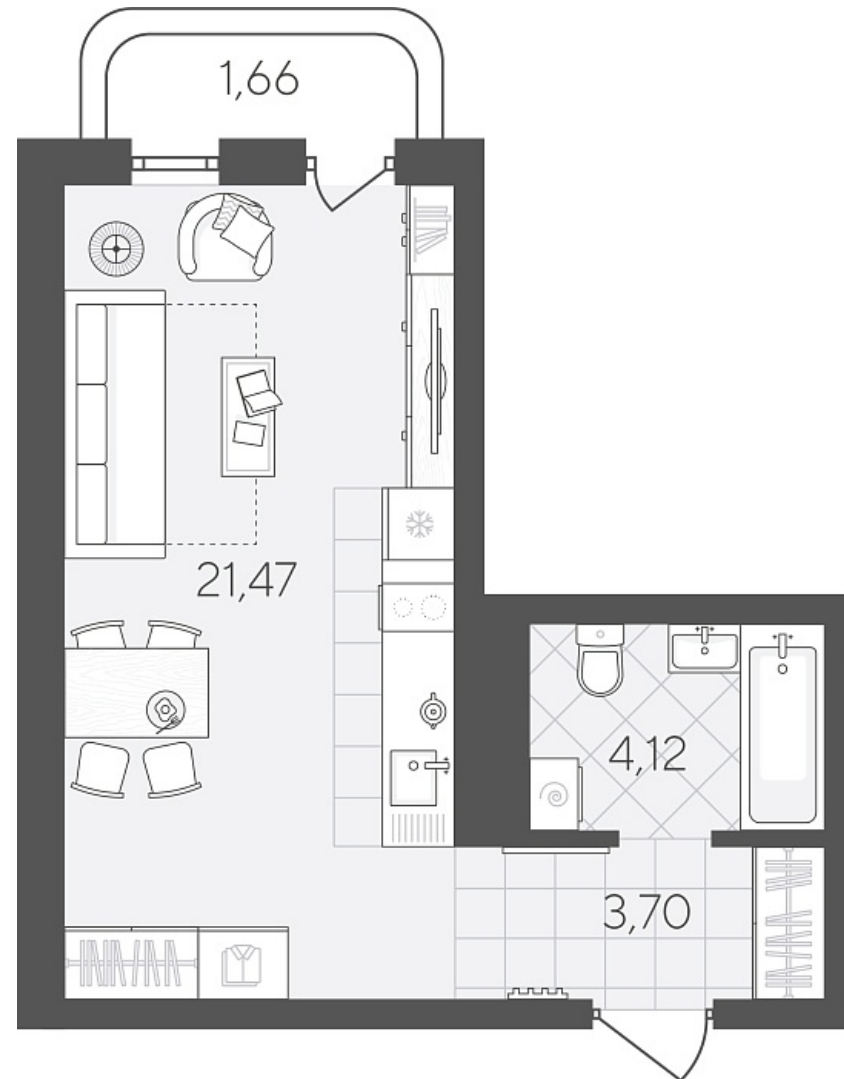

Квартал в Слободе Дом 2

Актуально на 26.06.2026г.

Скидка 22% до 30.06.2026г.

Срок сдачи 4 квартал 2026

Площадь, м² 30.95

Этаж 7

Квартира 368

Подъезд 3

Кол-во спален Студия

Тип отделки Черновая

Адрес Тюмень, Тюменская слобода,
Тюменская область, Вадима
Бованенко, 11

Стоимость 4 450 000 ₪ ~~5 660 000 ₪~~

Квартал в Слободе Дом 2

Актуально на 26.06.2026г.

Скидка 22% до 30.06.2026г.

Срок сдачи 4 квартал 2026

Площадь, м² 30.95

Этаж 7

Квартира 368

Подъезд 3

Кол-во спален Студия

Тип отделки Черновая

Адрес Тюмень, Тюменская слобода,
Тюменская область, Вадима
Бованенко, 11