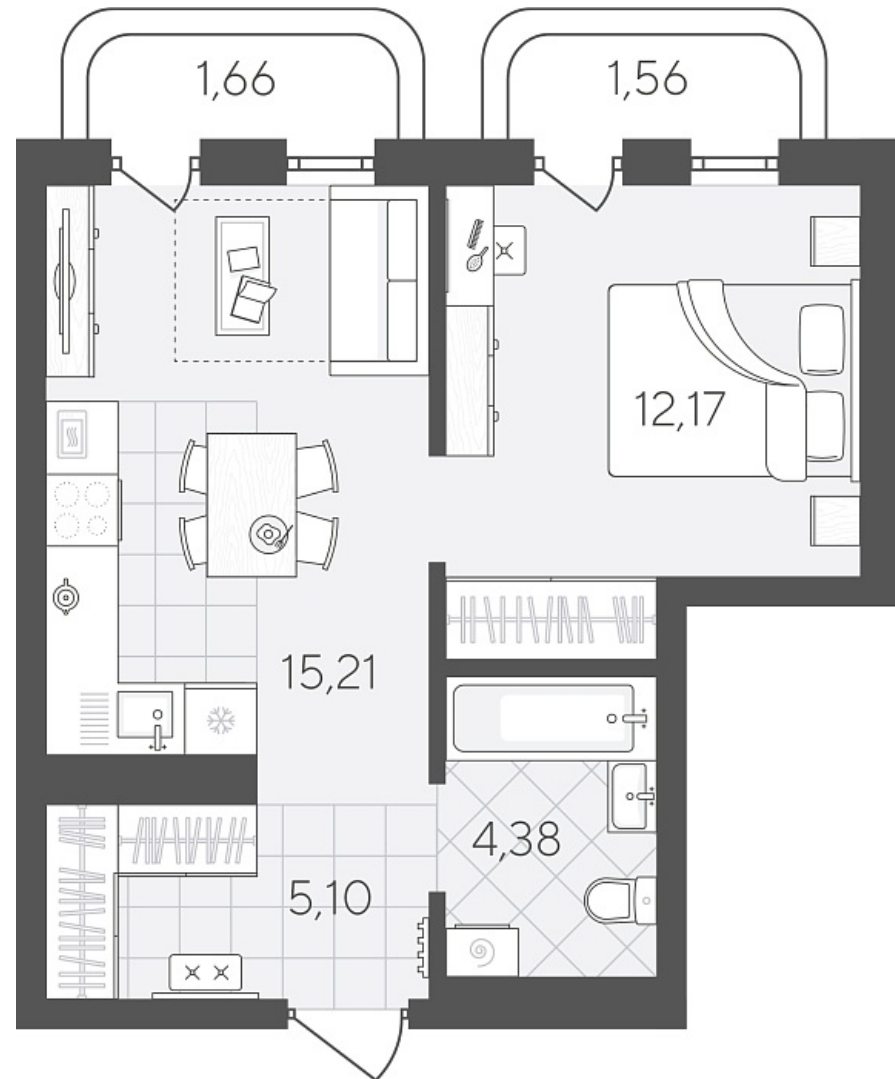

Квартал в Слободе Дом 2

Актуально на 26.06.2026г.

Скидка 10% до 30.06.2026г.

Срок сдачи 4 квартал 2026

Площадь, м² 40.08

Этаж 7

Квартира 370

Подъезд 3

Кол-во спален 1

Тип отделки Черновая

Адрес Тюмень, Тюменская слобода,
Тюменская область, Вадима
Бованенко, 11

Стоимость 6 628 500 ₽ ~~7 365 000 ₽~~

Квартал в Слободе Дом 2

Актуально на 26.06.2026г.

Скидка 10% до 30.06.2026г.

Срок сдачи 4 квартал 2026

Площадь, м² 40.08

Этаж 7

Квартира 370

Подъезд 3

Кол-во спален 1

Тип отделки Черновая

Адрес Тюмень, Тюменская слобода,
Тюменская область, Вадима
Бованенко, 11