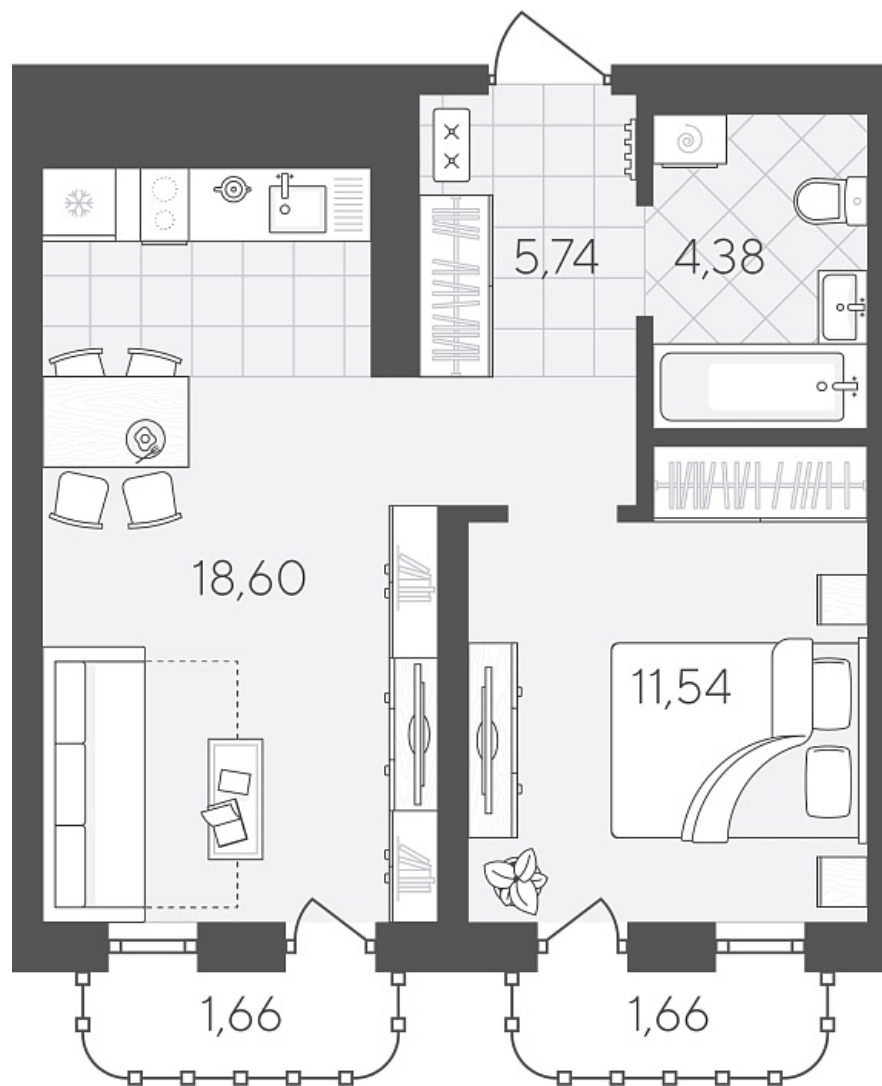

# Квартал в Слободе Дом 2

Актуально на 26.06.2026г.

Скидка 10% до 30.06.2026г.

Срок сдачи 4 квартал 2026

Площадь, м<sup>2</sup> 43.58

Этаж 8

Квартира 374

Подъезд 3