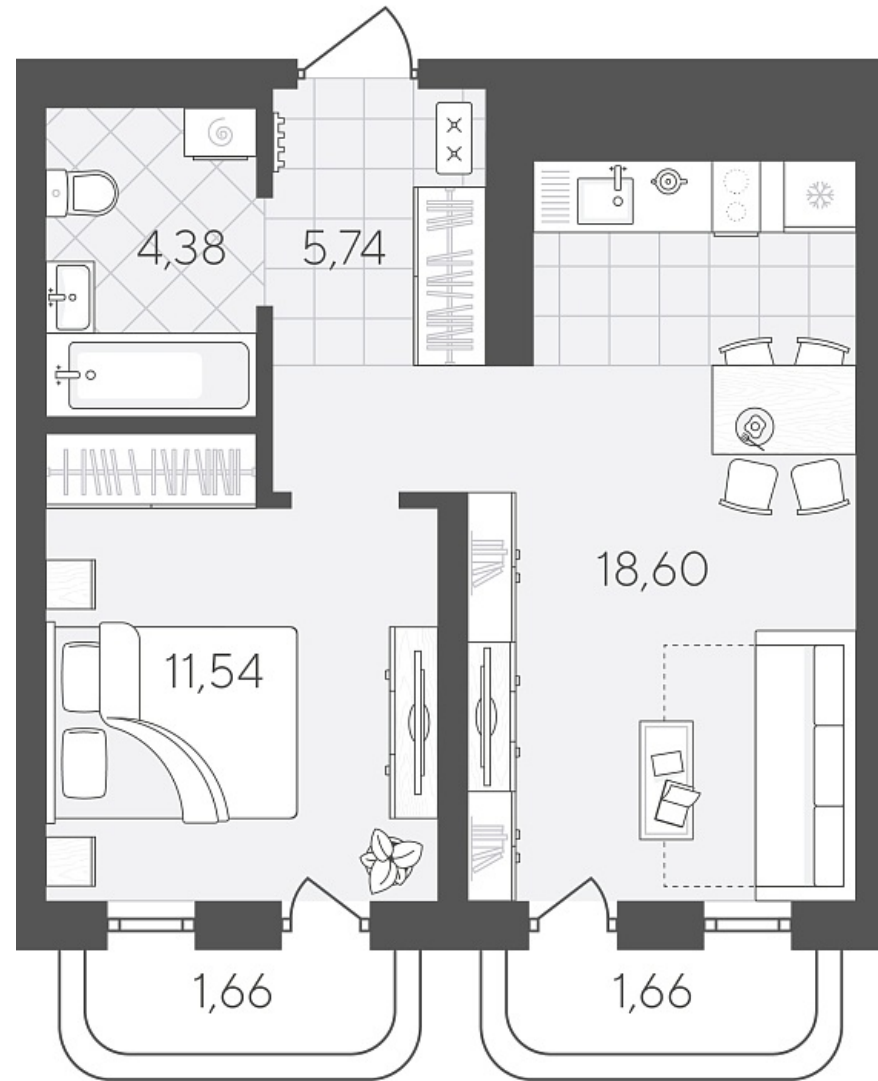

Квартал в Слободе Дом 2

Актуально на 26.06.2026г.

Скидка 10% до 30.06.2026г.

Срок сдачи 4 квартал 2026

Площадь, м² 43.58

Этаж 9

Квартира 385

Подъезд 3

Кол-во спален 1

Тип отделки Черновая

Адрес Тюмень, Тюменская слобода,
Тюменская область, Вадима
Бованенко, 11

Паркинг в комплекте

Стоимость 7 128 000 ₪ ~~7 920 000 ₪~~

Квартал в Слободе Дом 2

Актуально на 26.06.2026г.

Скидка 10% до 30.06.2026г.

Срок сдачи 4 квартал 2026

Площадь, м² 43.58

Этаж 9

Квартира 385

Подъезд 3

Кол-во спален 1

Тип отделки Черновая