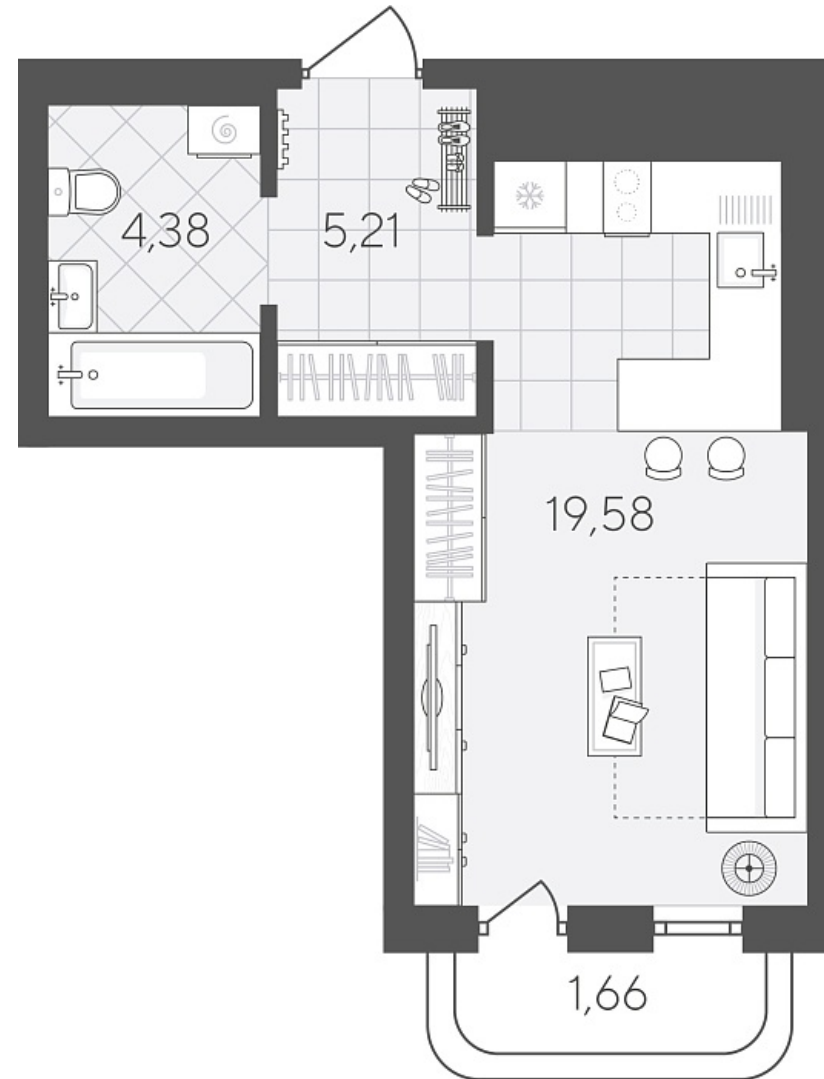

Квартал в Слободе Дом 2

Актуально на 26.06.2026г.

Скидка 22% до 30.06.2026г.

Срок сдачи 4 квартал 2026

Площадь, м² 30.83

Этаж 9

Квартира 386

Подъезд 3

Кол-во спален Студия

Тип отделки Черновая

Адрес Тюмень, Тюменская слобода,
Тюменская область, Вадима
Бованенко, 11

Стоимость 4 450 000 ₽ ~~5 665 000 ₽~~

Квартал в Слободе Дом 2

Актуально на 26.06.2026г.

Скидка 22% до 30.06.2026г.

Срок сдачи 4 квартал 2026

Площадь, м² 30.83

Этаж 9

Квартира 386

Подъезд 3

Кол-во спален Студия

Тип отделки Черновая

Адрес Тюмень, Тюменская слобода,
Тюменская область, Вадима
Бованенко, 11