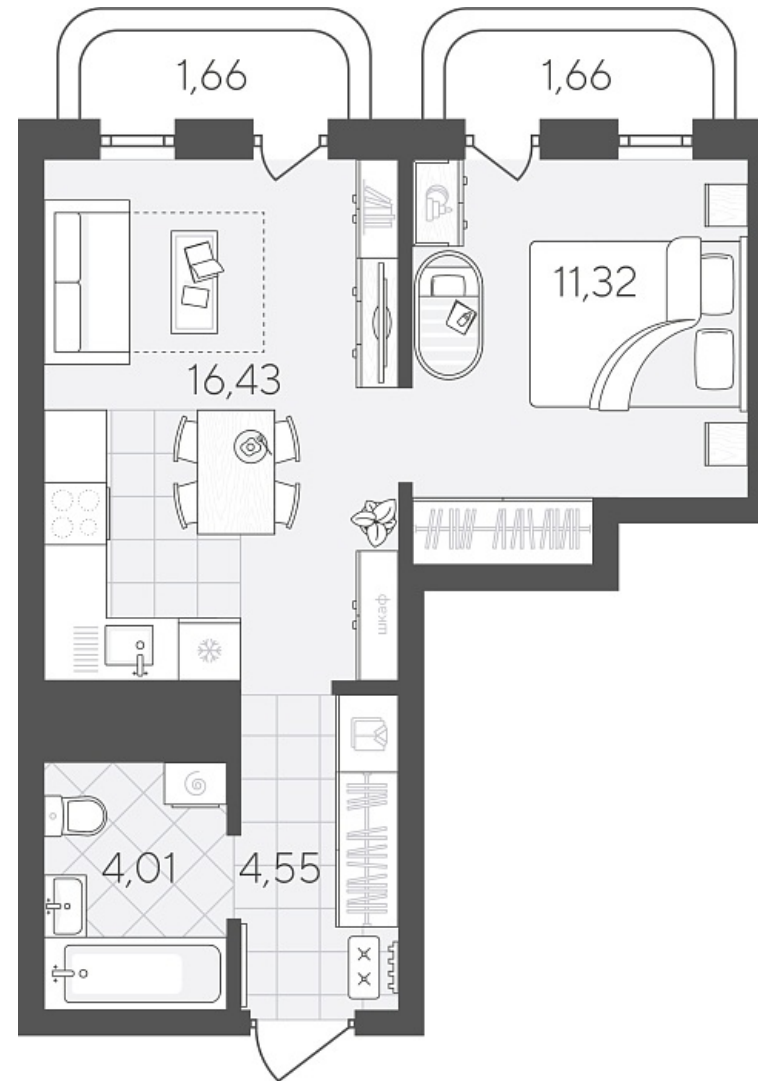

Квартал в Слободе Дом 2

Актуально на 26.06.2026г.

Скидка 10% до 30.06.2026г.

Срок сдачи 4 квартал 2026

Площадь, м² 39.63

Этаж 19

Квартира 220

Подъезд 1

Кол-во спален 1

Тип отделки Черновая

Адрес Тюмень, Тюменская слобода,
Тюменская область, Вадима
Бованенко, 11

Стоимость 6 187 500 ₽ ~~6 875 000 ₽~~

Квартал в Слободе Дом 2

Актуально на 26.06.2026г.

Скидка 10% до 30.06.2026г.

Срок сдачи 4 квартал 2026

Площадь, м² 39.63

Этаж 19

Квартира 220

Подъезд 1

Кол-во спален 1

Тип отделки Черновая

Адрес Тюмень, Тюменская слобода,
Тюменская область, Вадима
Бованенко, 11