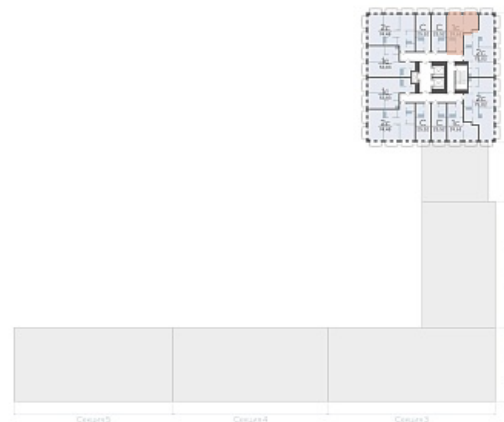

Квартал в Слободе Дом 2

Актуально на 26.06.2026г.

Скидка 10% до 30.06.2026г.

Срок сдачи 4 квартал 2026

Площадь, м² 39.63

Этаж 19

Квартира 220

Подъезд 1

Кол-во спален 1

Тип отделки Черновая

Адрес Тюмень, Тюменская слобода,
Тюменская область, Вадима
Бованенко, 11

Стоимость 6 187 500 ₽ ~~6 875 000 ₽~~