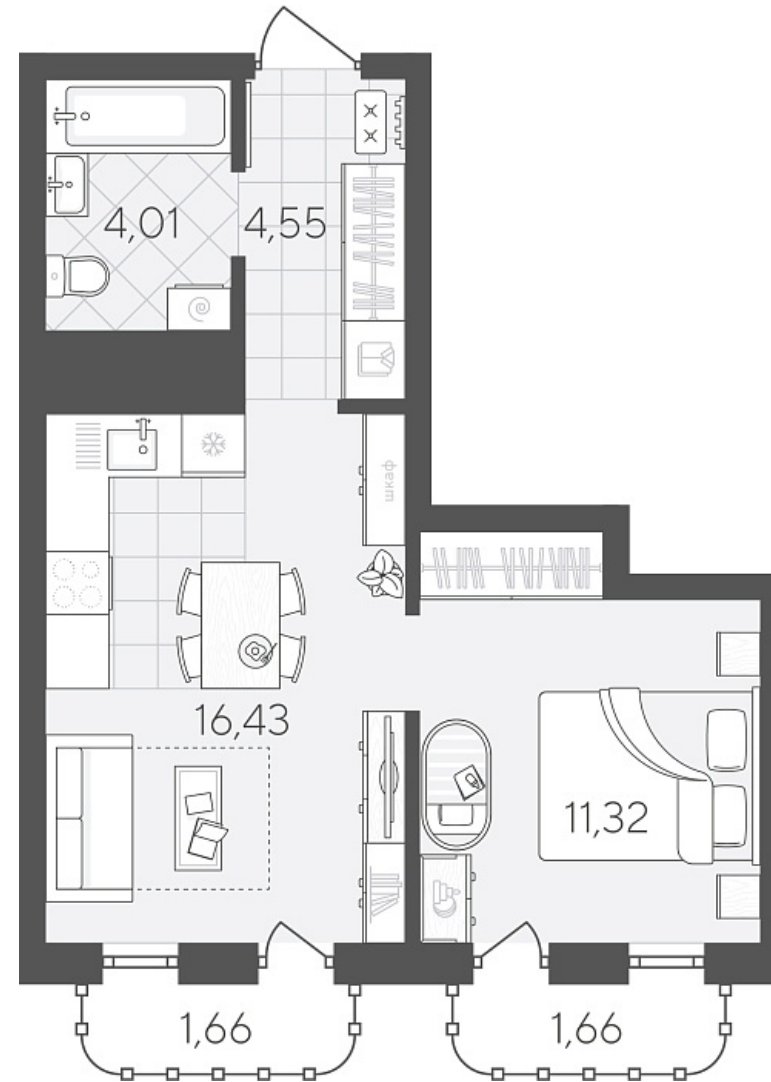

Квартал в Слободе Дом 2

Актуально на 26.06.2026г.

Скидка 10% до 30.06.2026г.

Срок сдачи 4 квартал 2026

Площадь, м² 39.63

Этаж 15

Квартира 163

Подъезд 1

Кол-во спален 1

Тип отделки Черновая

Адрес Тюмень, Тюменская слобода,
Тюменская область, Вадима
Бованенко, 11

Стоимость 6 237 000 ₽ ~~6 930 000 ₽~~

Квартал в Слободе Дом 2

Актуально на 26.06.2026г.

Скидка 10% до 30.06.2026г.

Срок сдачи 4 квартал 2026

Площадь, м² 39.63

Этаж 15

Квартира 163

Подъезд 1

Кол-во спален 1

Тип отделки Черновая

Адрес Тюмень, Тюменская слобода,
Тюменская область, Вадима
Бованенко, 11