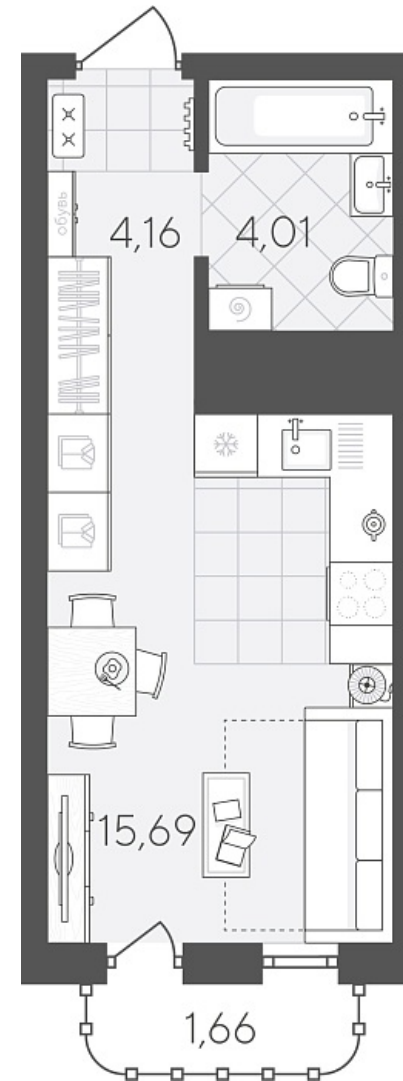

Квартал в Слободе Дом 2

Актуально на 26.06.2026г.

Скидка 10% до 30.06.2026г.

Срок сдачи 4 квартал 2026

Площадь, м² 25.52

Этаж 20

Квартира 224

Подъезд 1

Кол-во спален Студия

Тип отделки Черновая

Адрес Тюмень, Тюменская слобода,
Тюменская область, Вадима
Бованенко, 11

Стоимость 4 455 000 ₽ ~~4 950 000 ₽~~

Квартал в Слободе Дом 2

Актуально на 26.06.2026г.

Скидка 10% до 30.06.2026г.

Срок сдачи 4 квартал 2026

Площадь, м² 25.52

Этаж 20

Квартира 224

Подъезд 1

Кол-во спален Студия

Тип отделки Черновая

Адрес Тюмень, Тюменская слобода,
Тюменская область, Вадима
Бованенко, 11