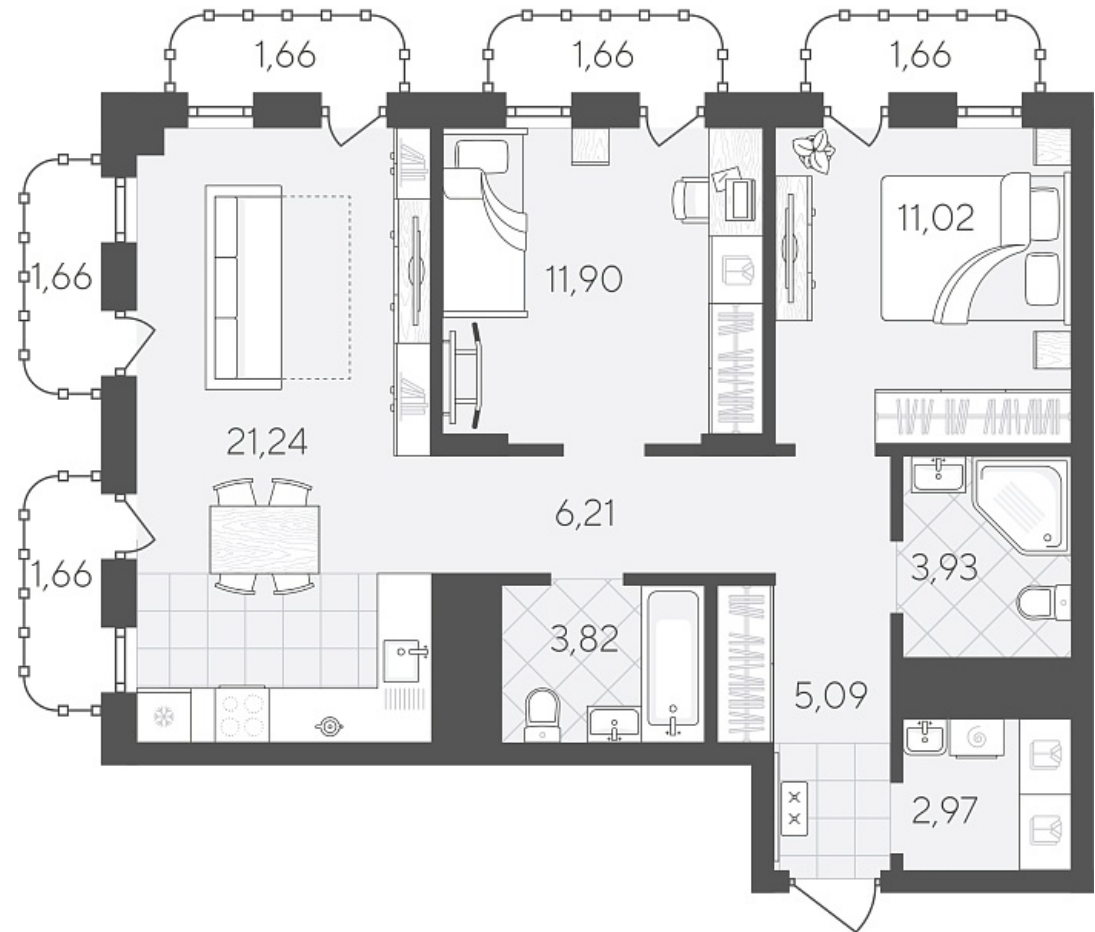

Квартал в Слободе Дом 2

Актуально на 26.06.2026г.

Скидка 10% до 30.06.2026г.

Срок сдачи 4 квартал 2026

Площадь, м² 74.48

Этаж 20

Квартира 229

Подъезд 1

Кол-во спален 2

Тип отделки Черновая

Адрес Тюмень, Тюменская слобода,
Тюменская область, Вадима
Бованенко, 11

Паркинг в комплекте

Стоимость 9 058 500 ₪ ±0-065-000 ₪

Квартал в Слободе Дом 2

Актуально на 26.06.2026г.

Скидка 10% до 30.06.2026г.

Срок сдачи 4 квартал 2026

Площадь, м² 74.48

Этаж 20

Квартира 229

Подъезд 1

Кол-во спален 2

Тип отделки Черновая