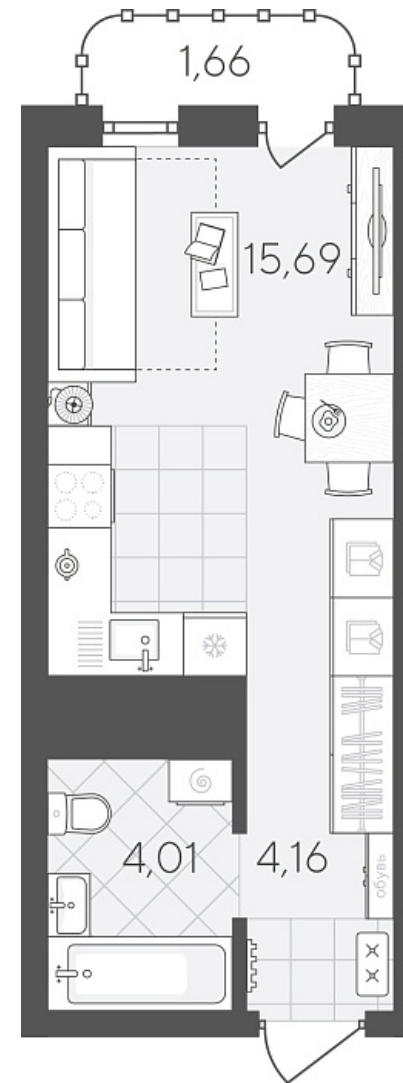

Квартал в Слободе Дом 2

Актуально на 26.06.2026г.

Скидка 10% до 30.06.2026г.

Срок сдачи 4 квартал 2026

Площадь, м² 25.52

Этаж 20

Квартира 230

Подъезд 1

Кол-во спален Студия

Тип отделки Черновая

Адрес Тюмень, Тюменская слобода,
Тюменская область, Вадима
Бованенко, 11

Стоимость 5 211 000 ₪ ~~5 790 000 ₪~~

Квартал в Слободе Дом 2

Актуально на 26.06.2026г.

Скидка 10% до 30.06.2026г.

Срок сдачи 4 квартал 2026

Площадь, м² 25.52

Этаж 20

Квартира 230

Подъезд 1

Кол-во спален Студия

Тип отделки Черновая

Адрес Тюмень, Тюменская слобода,
Тюменская область, Вадима
Бованенко, 11