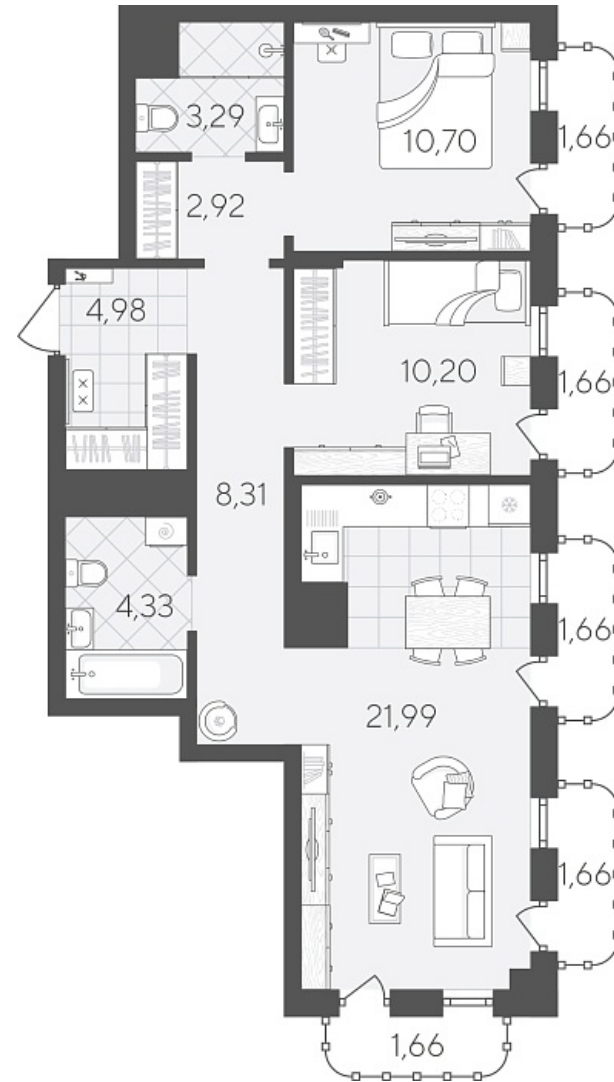

Квартал в Слободе Дом 2

Актуально на 26.06.2026г.

Скидка 10% до 30.06.2026г.

Срок сдачи 4 квартал 2026

Площадь, м² 75.02

Этаж 21

Квартира 234

Подъезд 1

Кол-во спален 2

Тип отделки Черновая

Адрес Тюмень, Тюменская слобода,
Тюменская область, Вадима
Бованенко, 11

Паркинг в комплекте

Стоимость 9 405 000 ₽ ±0-450-000 ₽

Квартал в Слободе Дом 2

Актуально на 26.06.2026г.

Скидка 10% до 30.06.2026г.

Срок сдачи 4 квартал 2026

Площадь, м² 75.02

Этаж 21

Квартира 234

Подъезд 1

Кол-во спален 2

Тип отделки Черновая