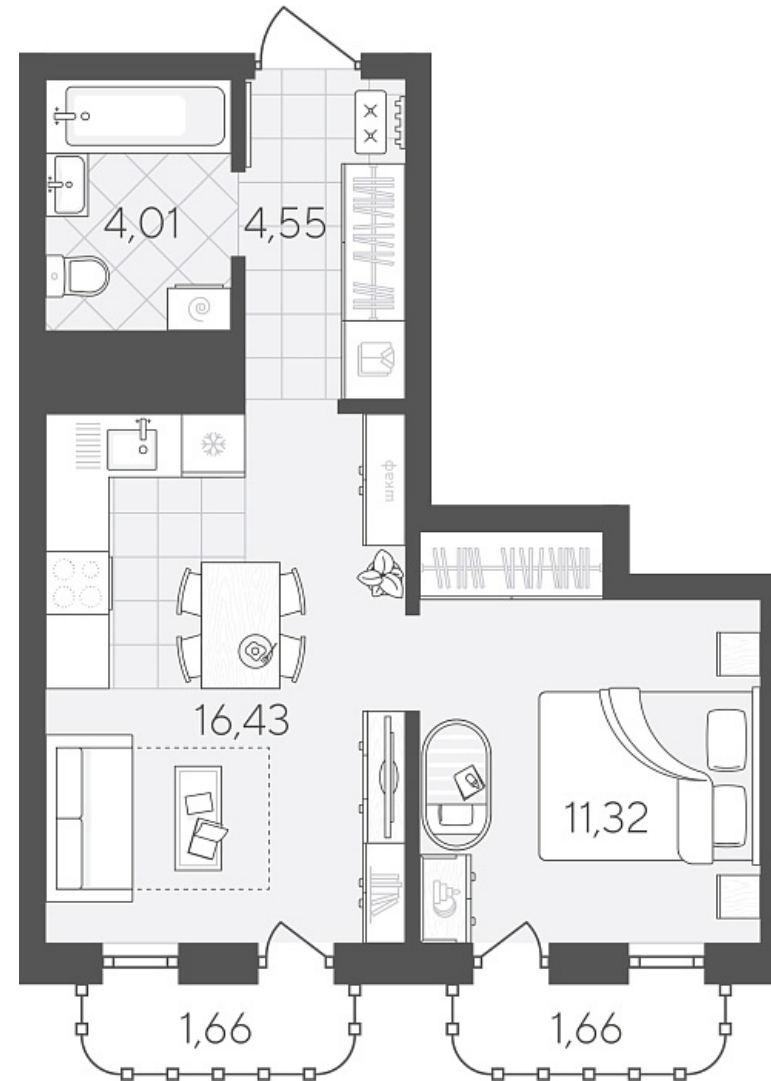

# Квартал в Слободе Дом 2

Актуально на 26.06.2026г.

Скидка 10% до 30.06.2026г.

Срок сдачи 4 квартал 2026

Площадь, м<sup>2</sup> 39.63

Этаж 21

Квартира 235

Подъезд 1