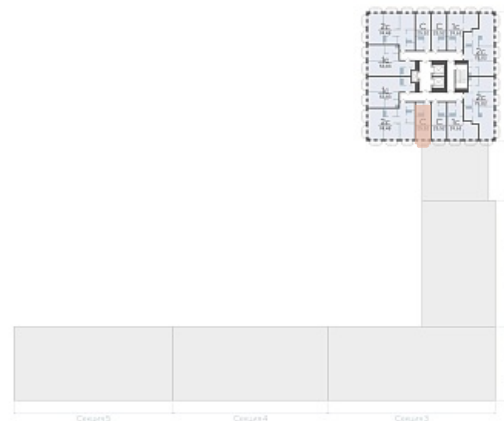

Квартал в Слободе Дом 2

Актуально на 26.06.2026г.

Скидка 10% до 30.06.2026г.

Срок сдачи 4 квартал 2026

Площадь, м² 25.52

Этаж 21

Квартира 237

Подъезд 1

Кол-во спален Студия

Тип отделки Черновая

Адрес Тюмень, Тюменская слобода,
Тюменская область, Вадима
Бованенко, 11

Стоимость 4 504 500 ₪ ~~5 005 000 ₪~~