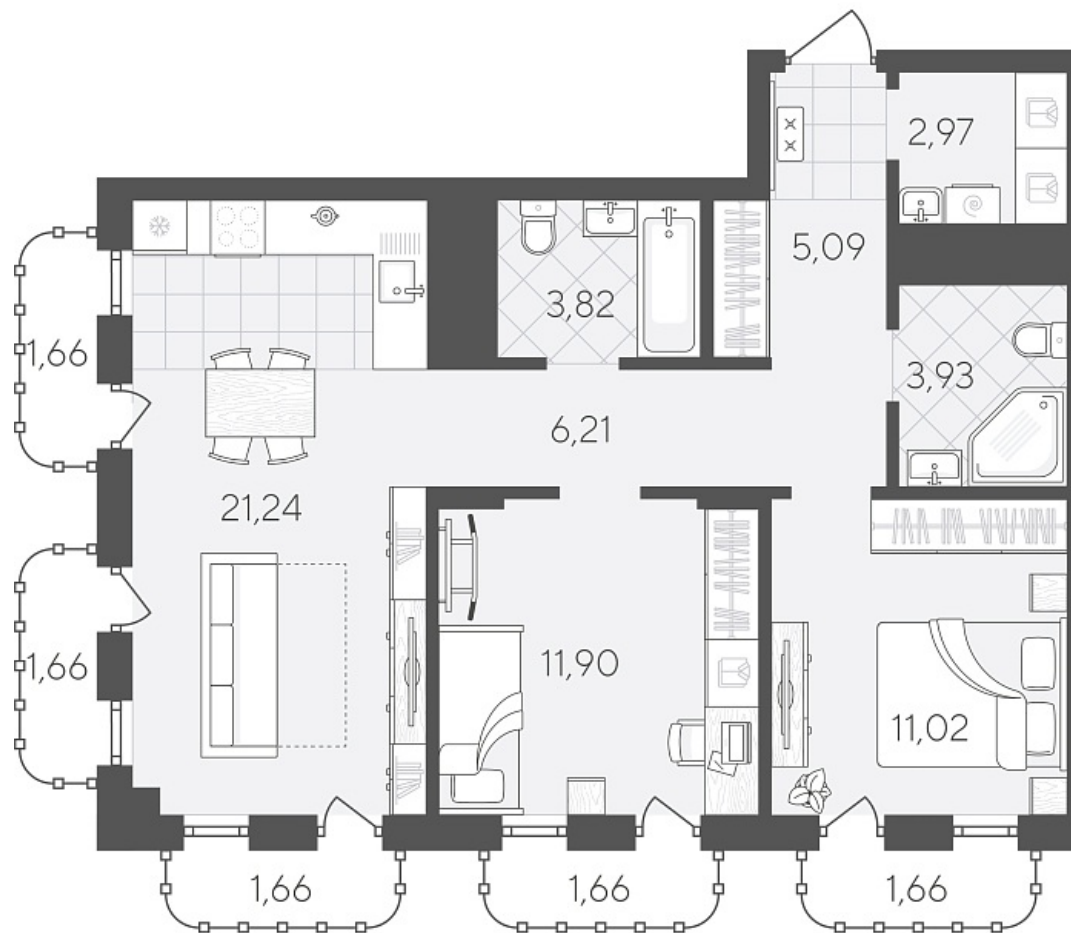

# Квартал в Слободе Дом 2

Актуально на 26.06.2026г.

Скидка 10% до 30.06.2026г.

Срок сдачи 4 квартал 2026

Площадь, м<sup>2</sup> 74.48

Этаж 21

Квартира 238

Подъезд 1

Кол-во спален 2

Тип отделки Черновая

Адрес Тюмень, Тюменская слобода,  
Тюменская область, Вадима  
Бованенко, 11

Паркинг в комплекте

Стоимость 9 207 000 ₪ ±0-230-000 ₪