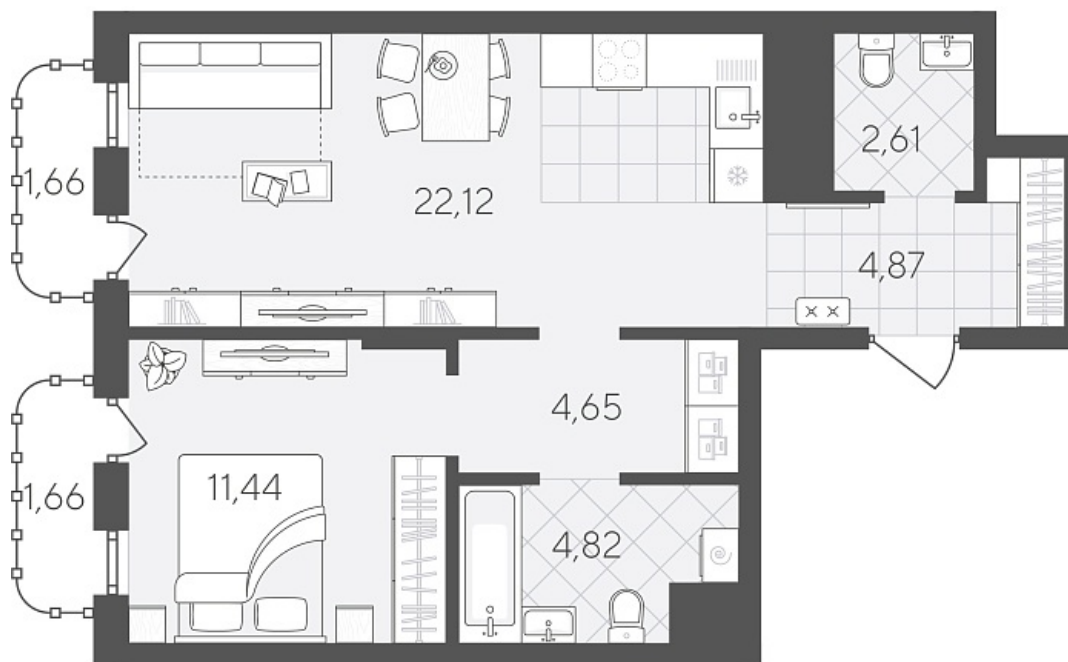

Квартал в Слободе Дом 2

Актуально на 26.06.2026г.

Скидка 10% до 30.06.2026г.

Срок сдачи 4 квартал 2026

Площадь, м² 53.83

Этаж 21

Квартира 239

Подъезд 1

Кол-во спален 1

Тип отделки Черновая

Адрес Тюмень, Тюменская слобода,
Тюменская область, Вадима
Бованенко, 11

Стоимость 7 227 000 ₪ 8-030-000 ₪

Квартал в Слободе Дом 2

Актуально на 26.06.2026г.

Скидка 10% до 30.06.2026г.

Срок сдачи 4 квартал 2026

Площадь, м² 53.83

Этаж 21

Квартира 239

Подъезд 1

Кол-во спален 1

Тип отделки Черновая

Адрес Тюмень, Тюменская слобода,
Тюменская область, Вадима
Бованенко, 11