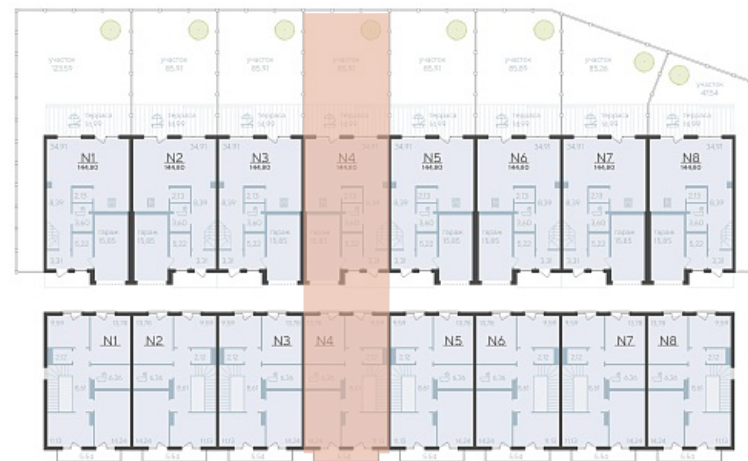

Таунхаусы Дом 16 Таунхаус 4

Актуально на 10.07.2026г.

Скидка 3% до 31.07.2026г.

Срок сдачи Дом сдан

Площадь, м² 144.78

Этажность 2

Спальни 4

Адрес Тюмень, Тюменская область,
Фармана Салманова, 7, корпус 1

Стоимость 17 900 000 ₽ ~~18 400 000 ₽~~