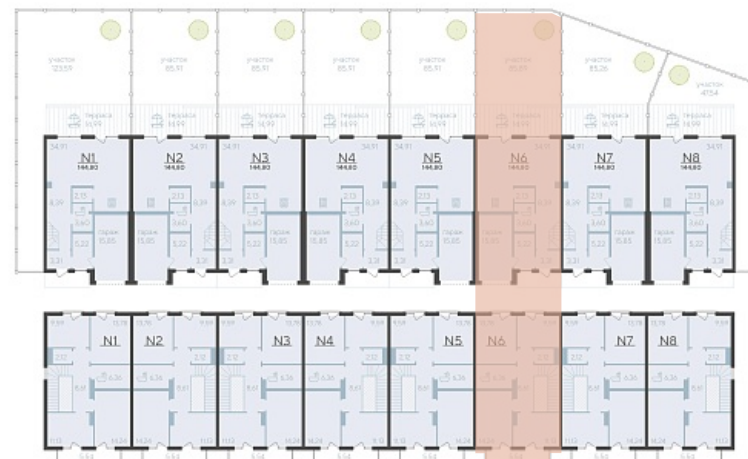

Таунхаусы Дом 16 Таунхаус 6

Актуально на 10.07.2026г.

Скидка 3% до 31.07.2026г.

Срок сдачи Дом сдан

Площадь, м² 144.78

Этажность 2

Спальни 4

Адрес Тюмень, Тюменская область,
Фармана Салманова, 7, корпус 1

Стоимость 17 900 000 ₽ ~~18 400 000 ₽~~