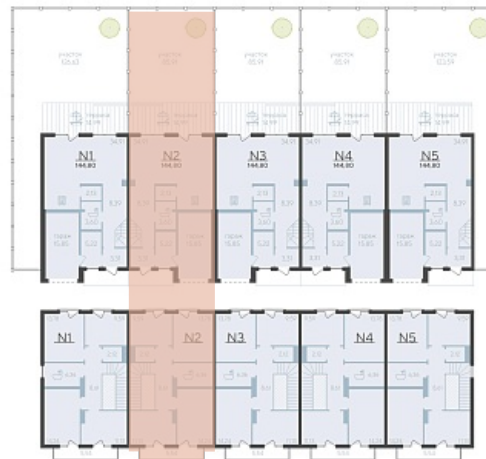

Таунхаусы Дом 14 Таунхаус 2

Актуально на 26.06.2026г.

Скидка 3% до 30.06.2026г.

Срок сдачи Дом сдан

Площадь, м² 144.78

Этажность 2

Спальни 4

Адрес Тюмень, Тюменская область,
Фармана Салманова, 5, корпус 2

Стоимость 19 050 000 ₽ ~~19 550 000 ₽~~