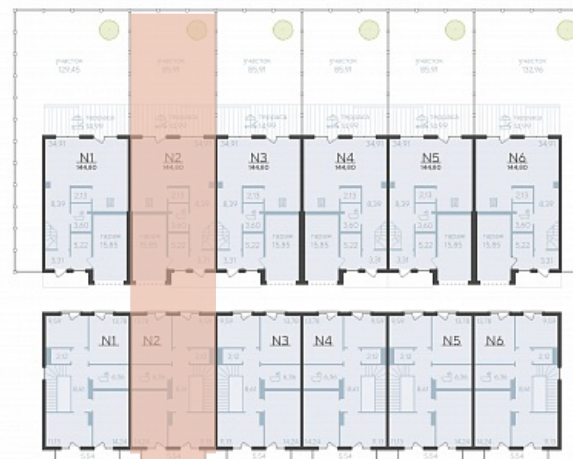

Таунхаусы Дом 2 Таунхаус 2

Актуально на 21.04.2026г.

Скидка 3% до 30.04.2026г.

Срок сдачи Дом сдан

Площадь, м² 144.78

Этажность 2

Спальни 4

Адрес Тюмень, Тюменская область,
Фармана Салманова, 1, корпус 3

Стоимость 18 650 000 ₽ ~~19 150 000 ₽~~