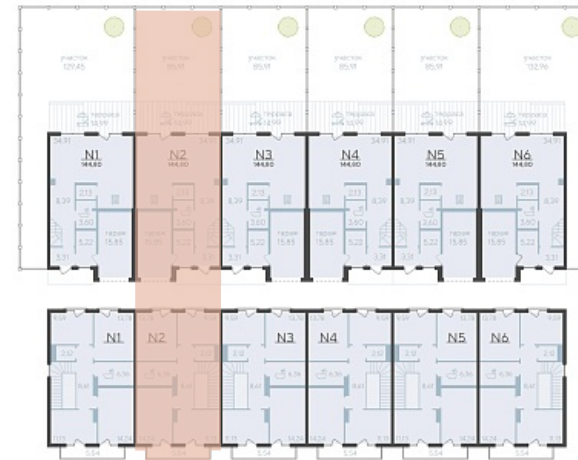

Таунхаусы Дом 2 Таунхаус 2

Актуально на 10.07.2026г.

Скидка 3% до 31.07.2026г.

Срок сдачи Дом сдан

Площадь, м² 144.78

Этажность 2

Спальни 4

Адрес Тюмень, Тюменская область,
Фармана Салманова, 1, корпус 3

Стоимость 19 250 000 ₽ ~~19 750 000 ₽~~