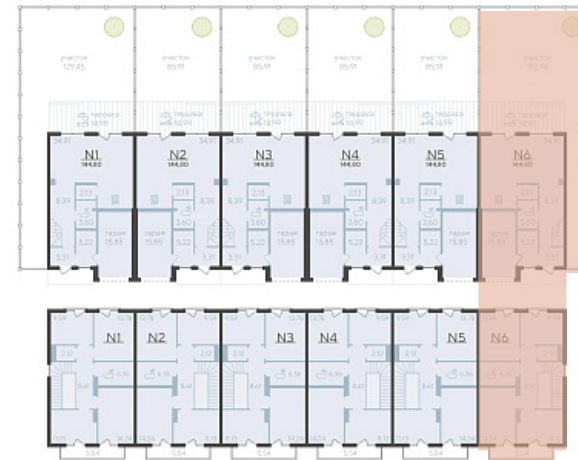

Таунхаусы Дом 2 Таунхаус 6

Актуально на 11.07.2026г.

Скидка 3% до 31.07.2026г.

Срок сдачи Дом сдан

Площадь, м² 144.78

Этажность 2

Спальни 4

Адрес Тюмень, Тюменская область,
Фармана Салманова, 1, корпус 3

Стоимость 18 700 000 ₽ ~~19 200 000 ₽~~