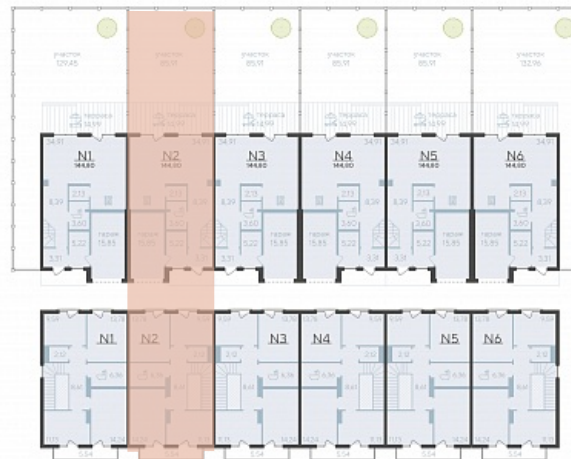

Таунхаусы Дом 4 Таунхаус 2

Актуально на 21.04.2026г.

Скидка 3% до 30.04.2026г.

Срок сдачи Дом сдан

Площадь, м² 144.78

Этажность 2

Спальни 4

Адрес Тюмень, Тюменская область,
Фармана Салманова, 1, корпус 1

Стоимость 18 650 000 ₽ ~~19 150 000 ₽~~