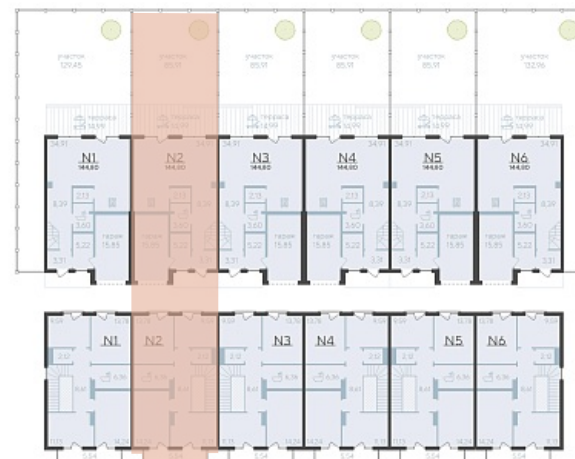

Таунхаусы Дом 4 Таунхаус 2

Актуально на 10.07.2026г.

Скидка 3% до 31.07.2026г.

Срок сдачи Дом сдан

Площадь, м² 144.78

Этажность 2

Спальни 4

Адрес Тюмень, Тюменская область,
Фармана Салманова, 1, корпус 1

Стоимость 19 250 000 ₽ ~~19 750 000 ₽~~