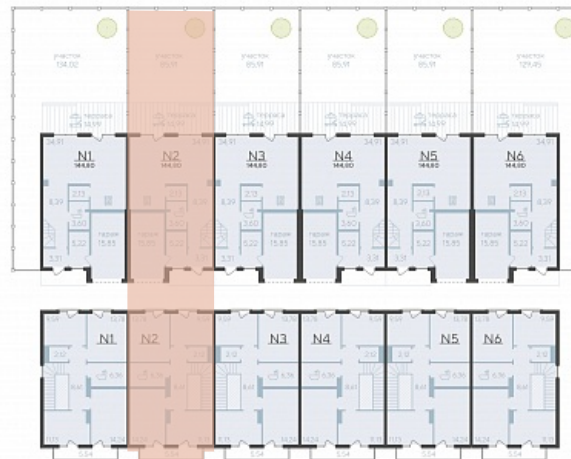

Таунхаусы Дом 8 Таунхаус 2

Актуально на 21.04.2026г.

Скидка 3% до 30.04.2026г.

Срок сдачи Дом сдан

Площадь, м² 144.78

Этажность 2

Спальни 4

Адрес Тюмень, Тюменская область,
Фармана Салманова, 3, корпус 1

Стоимость 17 300 000 ₽ ~~17 800 000 ₽~~